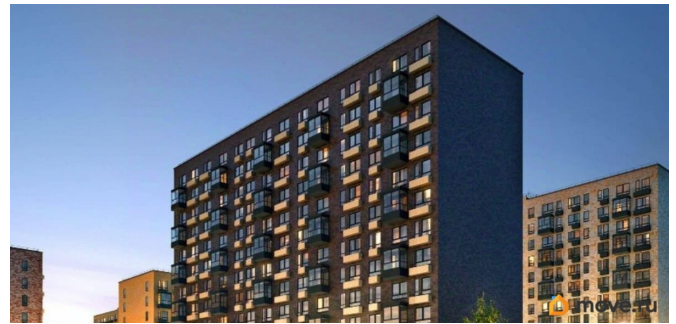

🕒 Создано: 27.08.2025 в 22:18

🔄 Обновлено: 18.04.2026 в 13:20

**Санкт-Петербург, Большой
Сампсониевский проспект, 69к6**

477 900 ₽

Санкт-Петербург, Большой Сампсониевский проспект, 69к6

Округ

[СПБ, Выборгский район](#)

Улица

[проспект Большой Сампсониевский](#)

Гараж

Общая площадь

14.8 м²

Детали объекта

Тип сделки

Продам

Раздел

[Гаражи](#)

Описание

Продается машиноместо id 1488289 в ЖК Кантемировская 11 площадью 14.8 м2 и ценой 477900 руб. Корпус сдан

<https://spb.move.ru/objects/9290048562>

**Петербургская Недвижимость,
Петербургская Недвижимость
79811490546**

для заметок