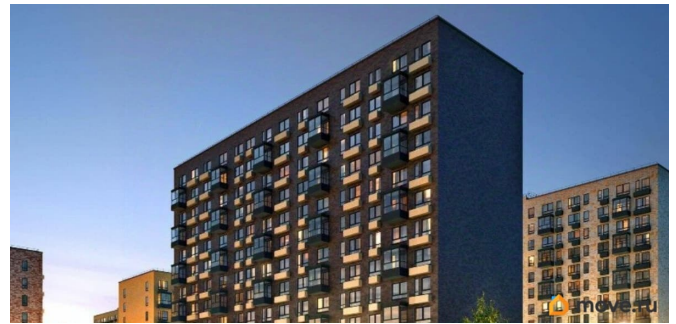

Создано: 27.08.2025 в 22:30

Обновлено: 01.04.2026 в 12:20

**Санкт-Петербург, Большой
Сампсониевский проспект, 69к6**

457 200 ₹

Санкт-Петербург, Большой Сампсониевский проспект, 69к6

Округ

[СПБ, Выборгский район](#)

Улица

[проспект Большой Сампсониевский](#)

Гараж

Общая площадь

14.8 м²

Детали объекта

Тип сделки

Продам

Раздел

[Гаражи](#)

Описание

Продается машиноместо id 1488310 в ЖК Кантемировская 11 площадью 14.8 м2 и ценой 457200 руб. Корпус сдан

<https://spb.move.ru/objects/9290048582>

**Петербургская Недвижимость,
Петербургская Недвижимость
79811490546**

для заметок