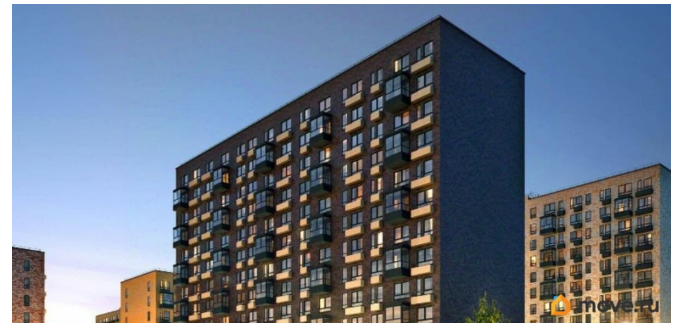

Создано: 02.03.2026 в 16:14

Обновлено: 01.04.2026 в 12:54

Санкт-Петербург, Большой

Сампсониевский проспект, 69к9

419 400 ₽

Санкт-Петербург, Большой Сампсониевский проспект, 69к9

Округ

[СПБ, Выборгский район](#)

Улица

[проспект Большой Сампсониевский](#)

Гараж

Общая площадь

14.8 м²

Детали объекта

Тип сделки

Продам

Раздел

[Гаражи](#)

Описание

Продается машиноместо id 1528744 в ЖК Кантемировская 11 площадью 14.8 м2 и ценой 419400 руб. Корпус сдан

<https://spb.move.ru/objects/9290791203>

Петербургская Недвижимость,

Петербургская Недвижимость

79811490546

для заметок