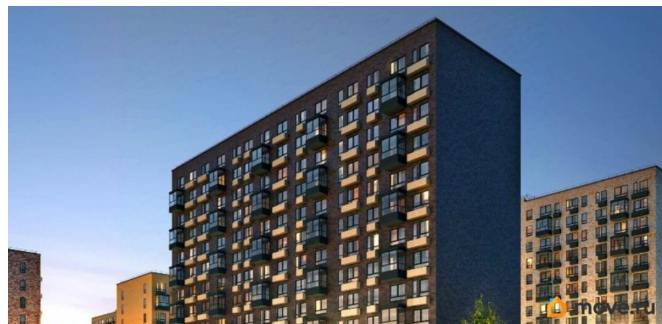

Создано: 16.03.2026 в 19:00

Обновлено: 08.04.2026 в 02:08

Санкт-Петербург, Большой

Сампсониевский проспект, 69к9

401 400 ₽

Санкт-Петербург, Большой Сампсониевский проспект, 69к9

Округ

[СПБ, Выборгский район](#)

Улица

[проспект Большой Сампсониевский](#)

Гараж

Общая площадь

14.8 м²

Детали объекта

Тип сделки

Продам

Раздел

[Гаражи](#)

Описание

Продается машиноместо id 1488178 в ЖК Кантемировская 11 площадью 14.8 м2 и ценой 401400 руб. Корпус сдан

<https://spb.move.ru/objects/9291885886>

Петербургская Недвижимость,

Петербургская Недвижимость

79811490546

для заметок