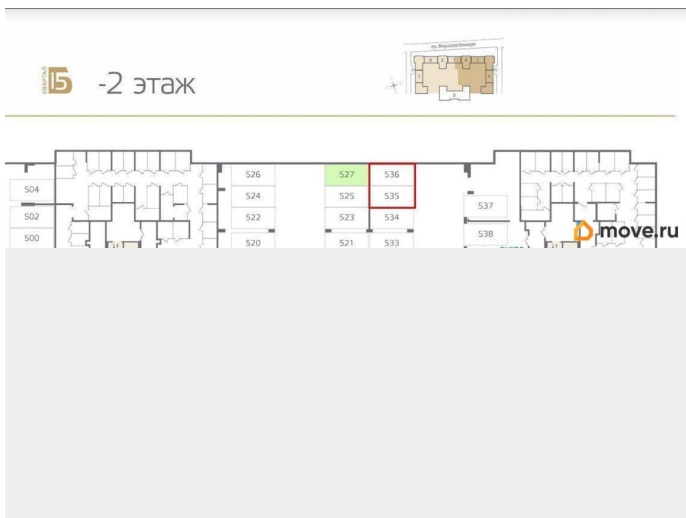

Move.ru - вся недвижимость России