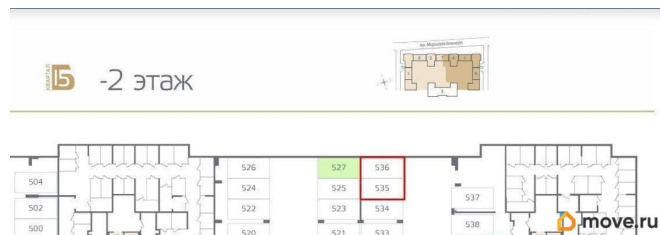

🕒 Создано: 03.04.2026 в 14:49

🔄 Обновлено: 03.04.2026 в 15:03

Санкт-Петербург

1 550 000 ₹

Санкт-Петербург

Округ

[СПБ, Калининский район](#)

Гараж

Общая площадь

14 м²

Детали объекта

Тип сделки

Продам

Раздел

[Гаражи](#)

Описание

В ЖЕ бизнес класса Б15 продам 2 машиноместа (535 и 536). Расположенные на -2 этаже. Сразу напротив лифта. В наличии 2 рядом стоящих места со стенами с 2-х сторон. Можно использовать как паркинг и место для хранения. Легко монтируются полки, вешалки и пр. Также можно огородиться и сделать отдельное помещение из двух машиномест - 28 м². Цена ниже чем у застройщика и действительна до конца февраля. Да и такого расположения мест у застройщика нет звоните!

<https://spb.move.ru/objects/9293226916>

Агент

79817957637

для заметок