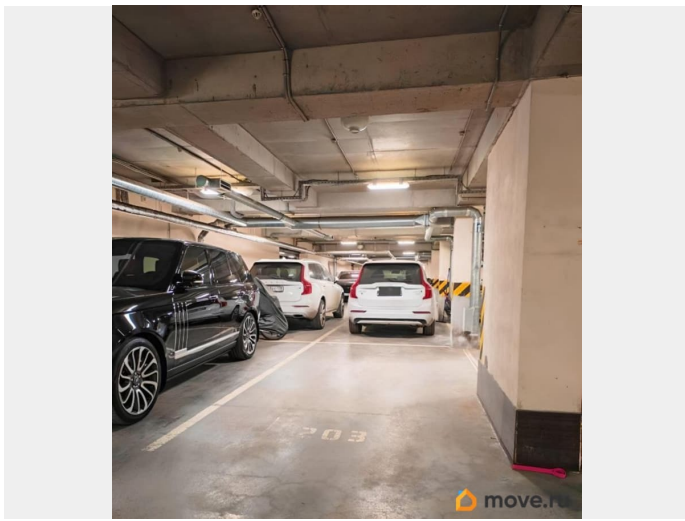

## Описание

В ЖК «Люмьер» продаётся машиноместа - 14 м. Распрложено в подземном паркинге на - 2 этаже, лифт спускается на этаж, место расположен близко к входу в лифтовую 6 парадной.

для заметок

Move.ru - вся недвижимость России