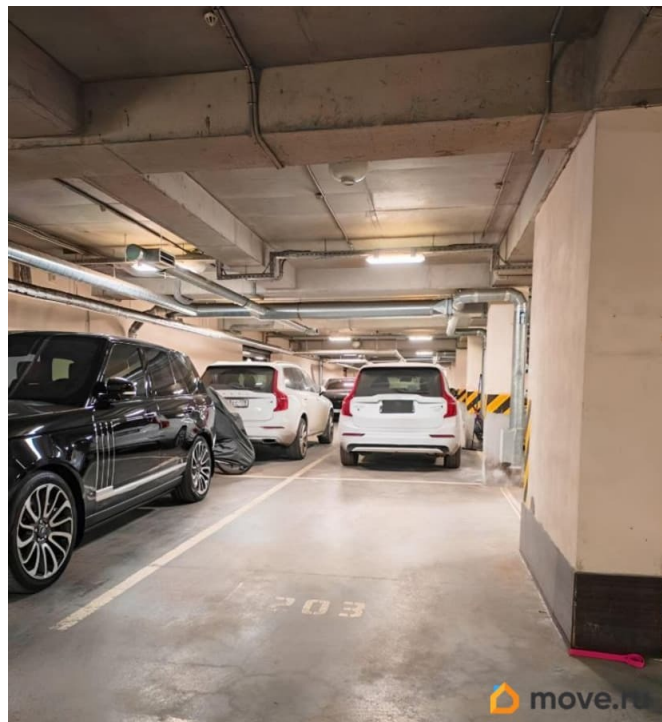

## Описание

В ЖК «Люмьер» продаётся машиноместа - 14 м. Распрложено в подземном паркинге на - 2 этаже, лифт спускается на этаж, место расположен близко к входу в лифтовую 6 парадной.

для заметок

Move.ru - вся недвижимость России