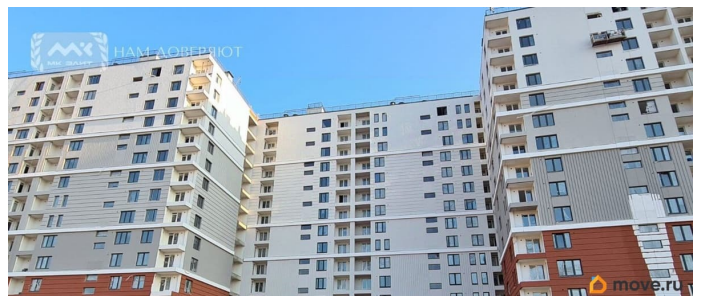

Роман Суровцев, Мир Квартир Элит
79112770142

🕒 Создано: 28.03.2025 в 12:01

🔄 Обновлено: 16.04.2026 в 17:42

Санкт-Петербург, проспект

Крузенштерна, 2

2 200 000 ₹

Санкт-Петербург, проспект Крузенштерна, 2

Округ

[СПБ, Василеостровский район](#)

Гараж

Общая площадь

14 м²

Детали объекта

Тип сделки

Продам

Раздел

[Гаражи](#)

Описание

Арт. 99227384 Здравствуйте! Продается широкое парковочное место в ЖК «Морская набережная».

Move.ru - вся недвижимость России