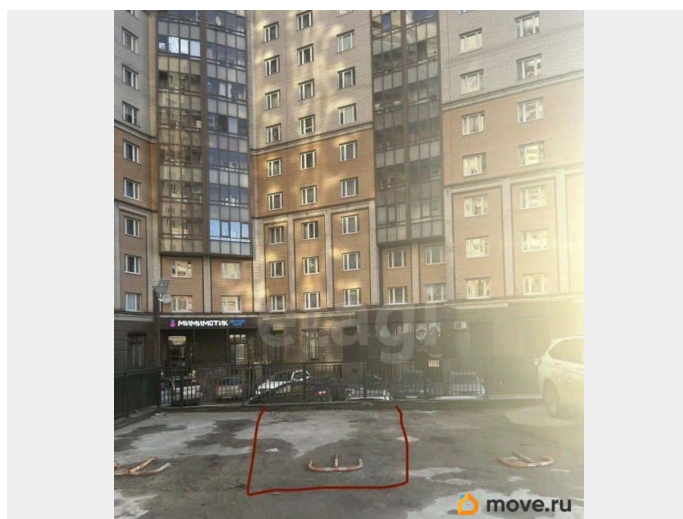

машину зимой. Отличный вариант для тех, кто ценит комфорт, безопасность и экономию времени каждый день Пишите/звоните — всё расскажу. Код пользователя: 195448 Номер в базе: 12429361