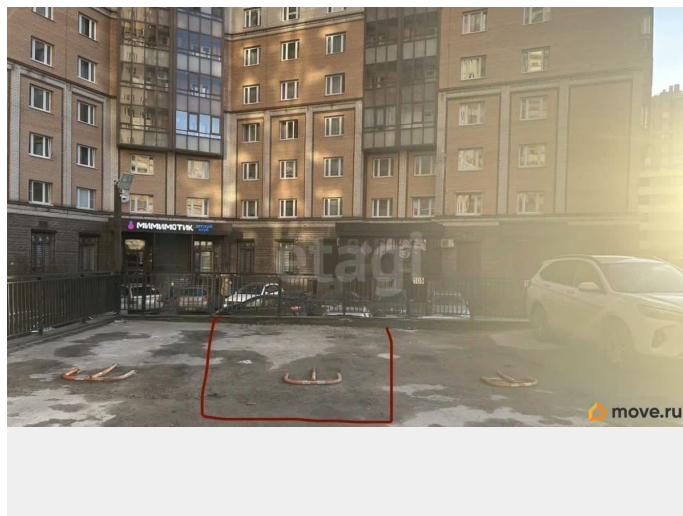

машину зимой. Отличный вариант для тех, кто ценит комфорт, безопасность и экономию времени каждый день Пишите/звоните — всё расскажу. Код пользователя: 195448 Номер в базе: 12429361