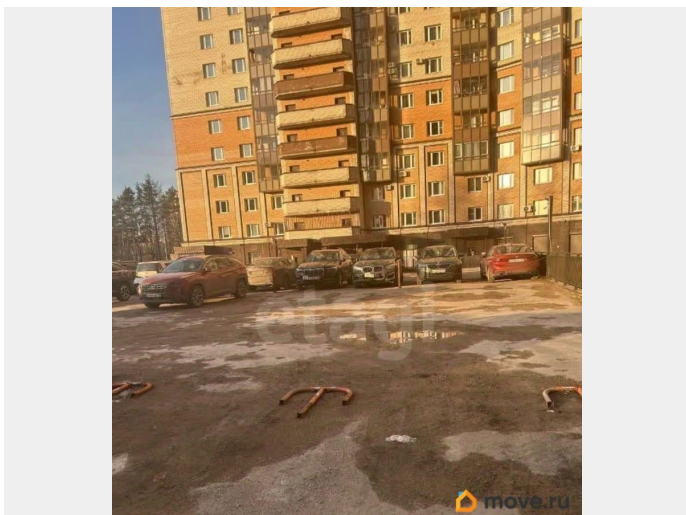

машину зимой. Отличный вариант для тех, кто ценит комфорт, безопасность и экономию времени каждый день Пишите/звоните — всё расскажу. Код пользователя: 195448 Номер в базе: 12429361