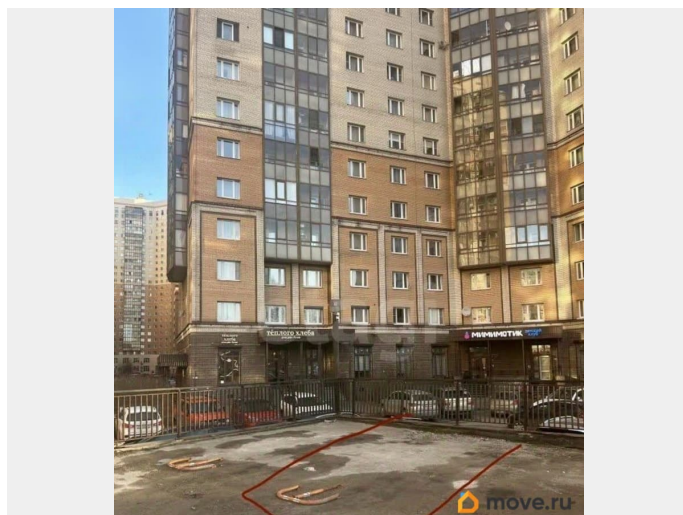

машину зимой. Отличный вариант для тех, кто ценит комфорт, безопасность и экономию времени каждый день Пишите/звоните — всё расскажу. Код пользователя: 195448 Номер в базе: 12429361