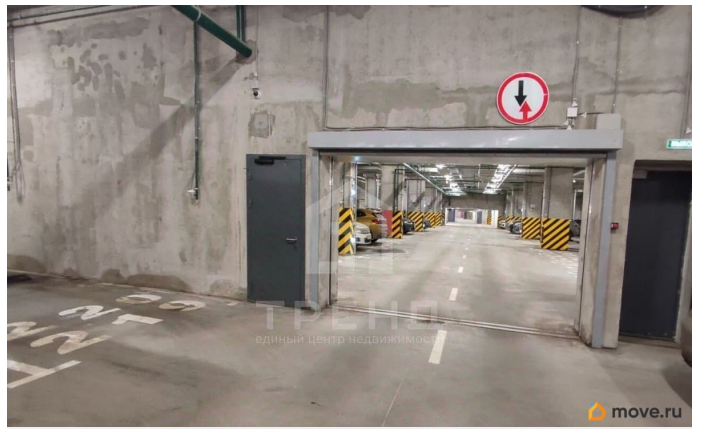

## Описание

Код объекта: 2073019. В продаже двухуровневый семейный подземный паркинг в ЖК «Морская набережная». Рядом с парадной 3 Парковочное место с возможностью установки второго яруса для ещё одной машины. Паркинг охраняемый, отапливаемый, есть выход из лифта этаж -1. Звоните, отвечу на все вопросы!