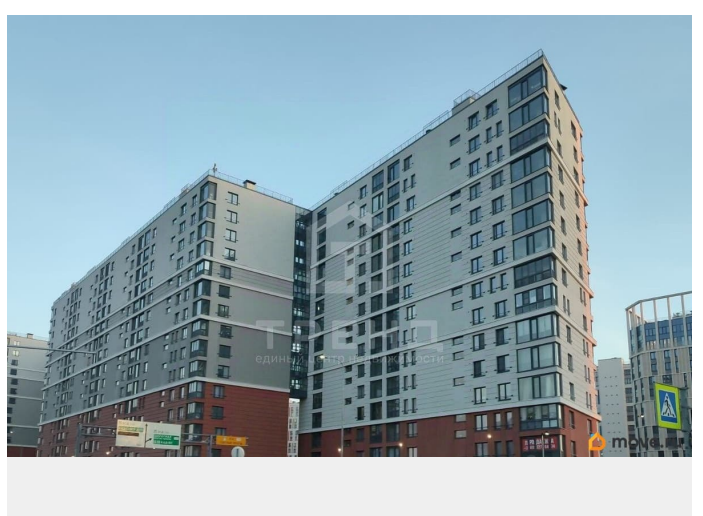

## Описание

Код объекта: 2073019. В продаже двухуровневый семейный подземный паркинг в ЖК «Морская набережная». Рядом с парадной 3 Парковочное место с возможностью установки второго яруса для ещё одной машины. Паркинг охраняемый, отапливаемый, есть выход из лифта этаж -1. Звоните, отвечу на все вопросы!