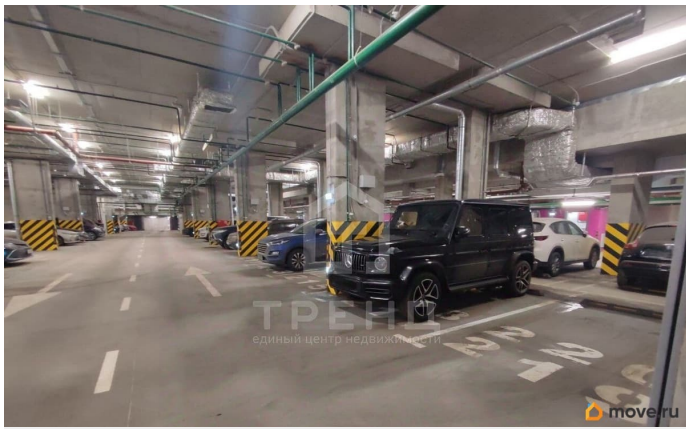

## Описание

Код объекта: 2073019. В продаже двухуровневый семейный подземный паркинг в ЖК «Морская набережная». Рядом с парадной 3 Парковочное место с возможностью установки второго яруса для ещё одной машины. Паркинг охраняемый, отапливаемый, есть выход из лифта этаж -1. Звоните, отвечу на все вопросы!