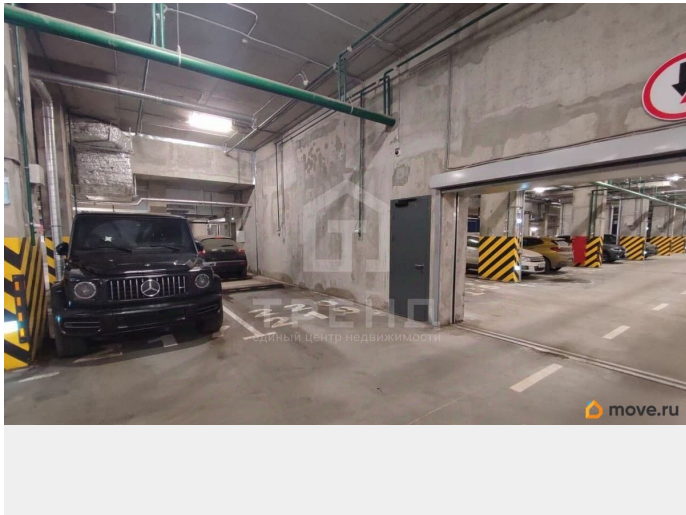

## Описание

Код объекта: 2073019. В продаже двухуровневый семейный подземный паркинг в ЖК «Морская набережная». Рядом с парадной 3 Парковочное место с возможностью установки второго яруса для ещё одной машины. Паркинг охраняемый, отапливаемый, есть выход из лифта этаж -1. Звоните, отвечу на все вопросы!