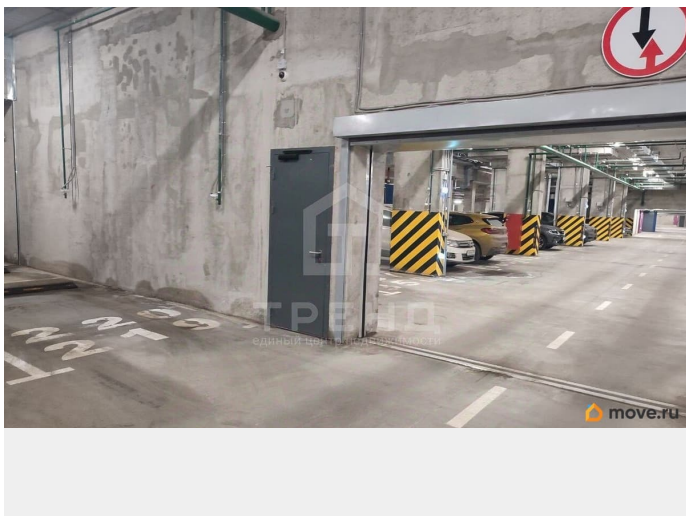

## Описание

Код объекта: 2073019. В продаже двухуровневый семейный подземный паркинг в ЖК «Морская набережная». Рядом с парадной 3 Парковочное место с возможностью установки второго яруса для ещё одной машины. Паркинг охраняемый, отапливаемый, есть выход из лифта этаж -1. Звоните, отвечу на все вопросы!