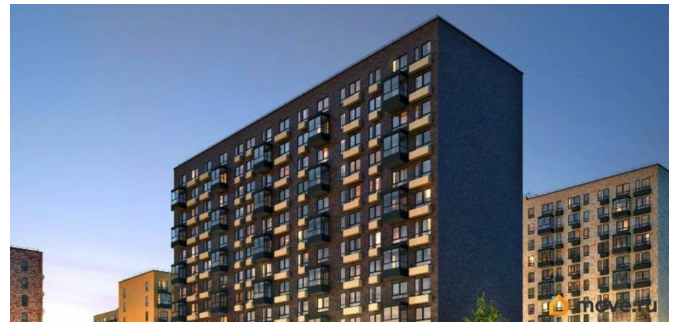

Создано: 27.08.2025 в 23:09

Обновлено: 14.04.2026 в 02:08

**Санкт-Петербург, Большой
Сампсониевский проспект, 69к9**

387 000 ₽

Санкт-Петербург, Большой Сампсониевский проспект, 69к9

Округ

[СПБ, Выборгский район](#)

Улица

[проспект Большой Сампсониевский](#)

Гараж

Общая площадь

16 м²

Детали объекта

Тип сделки

Продам

Раздел

[Гаражи](#)

Описание

Продается машиноместо id 1488159 в ЖК Кантемировская 11 площадью 16 м2 и ценой 387000 руб. Корпус сдан

<https://spb.move.ru/objects/9290048458>

**Петербургская Недвижимость,
Петербургская Недвижимость
79811490546**

для заметок