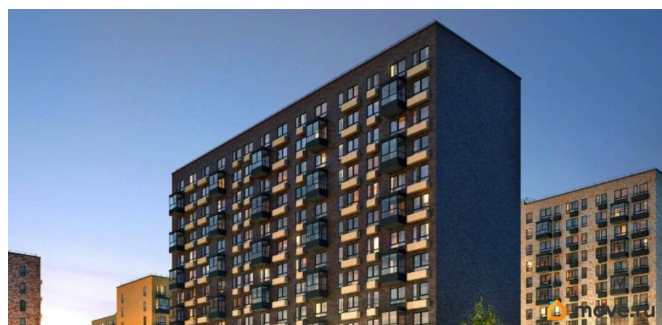

Создано: 27.08.2025 в 19:37

Обновлено: 18.04.2026 в 13:55

**Санкт-Петербург, Большой
Сампсониевский проспект, 69к9**

468 000 ₽

Санкт-Петербург, Большой Сампсониевский проспект, 69к9

Округ

[СПБ, Выборгский район](#)

Улица

[проспект Большой Сампсониевский](#)

Гараж

Общая площадь

16 м²

Детали объекта

Тип сделки

Продам

Раздел

[Гаражи](#)

Описание

Продается машиноместо id 1488073 в ЖК Кантемировская 11 площадью 16 м2 и ценой 468000 руб. Корпус сдан

<https://spb.move.ru/objects/9290048488>

**Петербургская Недвижимость,
Петербургская Недвижимость
79811490546**

для заметок