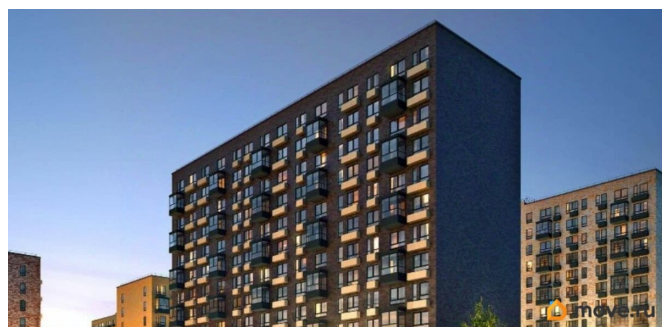

Создано: 27.08.2025 в 22:49

Обновлено: 01.04.2026 в 12:26

**Санкт-Петербург, Большой
Сампсониевский проспект, 69к9**

497 700 ₽

Санкт-Петербург, Большой Сампсониевский проспект, 69к9

Округ

[СПБ, Выборгский район](#)

Улица

[проспект Большой Сампсониевский](#)

Гараж

Общая площадь

16 м²

Детали объекта

Тип сделки

Продам

Раздел

[Гаражи](#)

Описание

Продается машиноместо id 1488112 в ЖК Кантемировская 11 площадью 16 м2 и ценой 497700 руб. Корпус сдан

<https://spb.move.ru/objects/9290048493>

**Петербургская Недвижимость,
Петербургская Недвижимость
79811490546**

для заметок