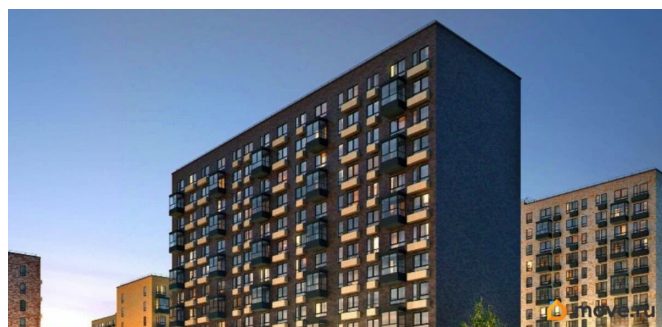

Создано: 27.08.2025 в 23:20

Обновлено: 01.04.2026 в 11:39

**Санкт-Петербург, Большой
Сампсониевский проспект, 69к6**

464 400 ₽

Санкт-Петербург, Большой Сампсониевский проспект, 69к6

Округ

[СПБ, Выборгский район](#)

Улица

[проспект Большой Сампсониевский](#)

Гараж

Общая площадь

16 м²

Детали объекта

Тип сделки

Продам

Раздел

[Гаражи](#)

Описание

Продается машиноместо id 1488278 в ЖК Кантемировская 11 площадью 16 м2 и ценой 464400 руб. Корпус сдан

<https://spb.move.ru/objects/9290048586>

**Петербургская Недвижимость,
Петербургская Недвижимость
79811490546**

для заметок