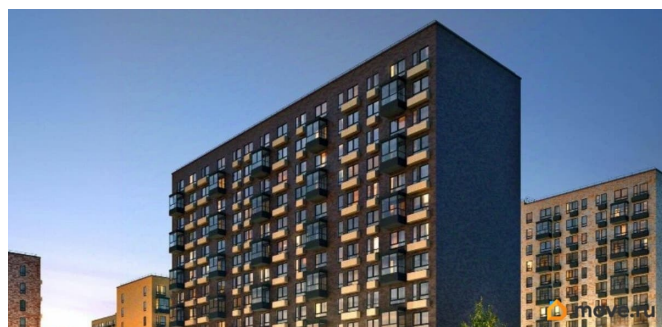

Создано: 22.12.2025 в 17:01

Обновлено: 01.04.2026 в 12:34

Санкт-Петербург, Большой

Сампсониевский проспект, 69к9

414 900 ₽

Санкт-Петербург, Большой Сампсониевский проспект, 69к9

Округ

[СПБ, Выборгский район](#)

Улица

[проспект Большой Сампсониевский](#)

Гараж

Общая площадь

16 м²

Детали объекта

Тип сделки

Продам

Раздел

[Гаражи](#)

Описание

Продается машиноместо id 1488190 в ЖК Кантемировская 11 площадью 16 м2 и ценой 414900 руб. Корпус сдан

<https://spb.move.ru/objects/9290048592>

Петербургская Недвижимость,

Петербургская Недвижимость

79811490546

для заметок