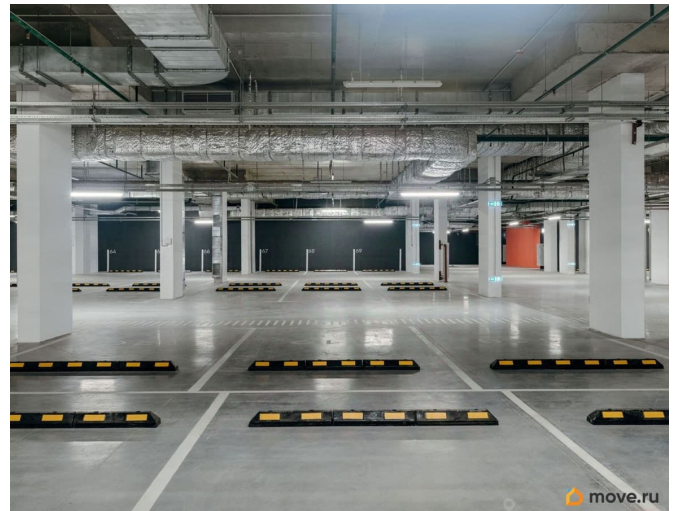

🕒 Создано: 25.02.2026 в 19:16

🔄 Обновлено: 14.04.2026 в 17:20

**Санкт-Петербург, Большой
Сампсониевский проспект**

456 300 ₽

Санкт-Петербург, Большой Сампсониевский проспект

Округ

[СПБ, Выборгский район](#)

Улица

[проспект Большой Сампсониевский](#)

Гараж

Общая площадь

16 м²

Детали объекта

Тип сделки

Продам

Раздел

[Гаражи](#)

Описание

Продается машиноместо номер 222 площадью 16,00 кв.м. на 6 этаже многоуровневой парковки в новостройке Кантемировская 11 по адресу Большой Сампсониевский проспект

<https://spb.move.ru/objects/9290538893>

ПИК, ПИК

79117421005

для заметок