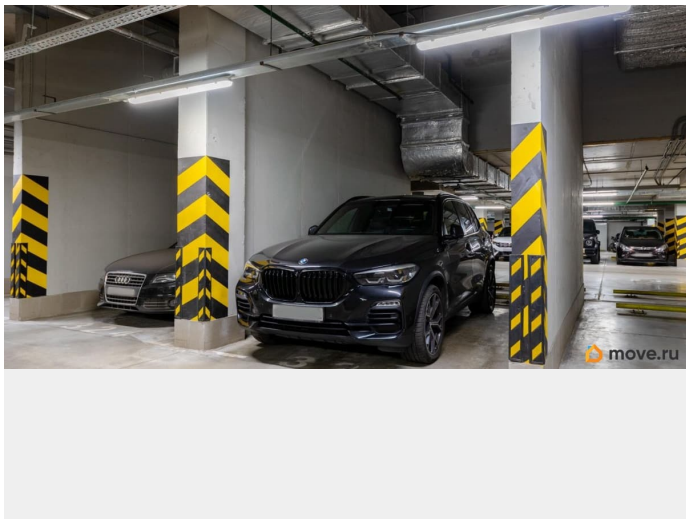

Move.ru - вся недвижимость России