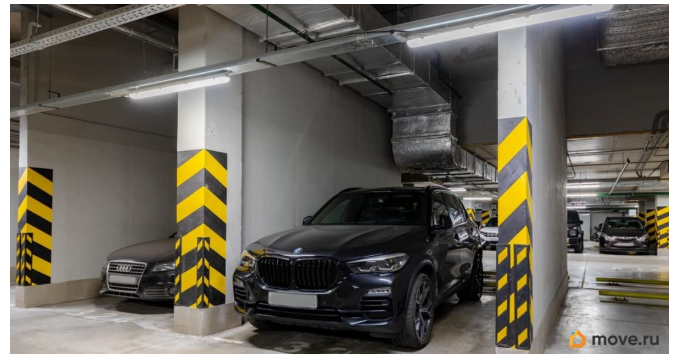

🕒 Создано: 11.01.2026 в 14:02

Обновлено: 12.03.2026 в 13:33

Арина Давыдова, 8 ЭТАЖ

79816904100

Санкт-Петербург, улица Грибалевой, 7к1

3 000 000 ₽

Санкт-Петербург, улица Грибалевой, 7к1

Округ

[СПБ, Выборгский район](#)

Улица

[улица Грибалевой](#)

Гараж

Общая площадь

16 м²

Детали объекта

Тип сделки

[Продам](#)

Раздел

[Гаражи](#)

Описание

Продается изолированное машиноместо во 2-й очереди ЖК Life-Лесная Место рядом с лифтами Удобный выезд в паркинг
Изолированное (между двумя бетонными стенами) Возможность установить систему хранения Пишите/звоните!

для заметок