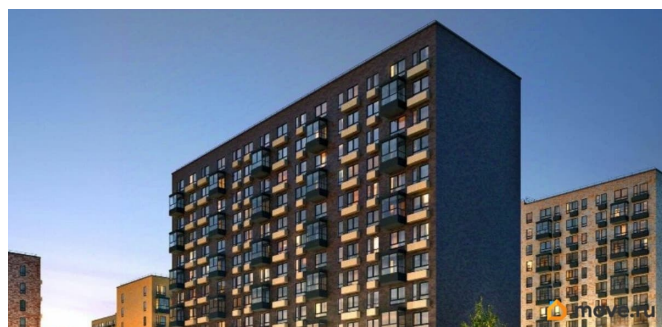

Создано: 16.03.2026 в 19:54

Обновлено: 08.04.2026 в 01:03

**Санкт-Петербург, Большой
Сампсониевский проспект, 69к6**

477 900 ₺

Санкт-Петербург, Большой Сампсониевский проспект, 69к6

Округ

[СПБ, Выборгский район](#)

Улица

[проспект Большой Сампсониевский](#)

Гараж

Общая площадь

16 м²

Детали объекта

Тип сделки

Продам

Раздел

[Гаражи](#)

Описание

Продается машиноместо id 1488284 в ЖК Кантемировская 11 площадью 16 м2 и ценой 477900 руб. Корпус сдан

<https://spb.move.ru/objects/9291885888>

**Петербургская Недвижимость,
Петербургская Недвижимость
79811490546**

для заметок