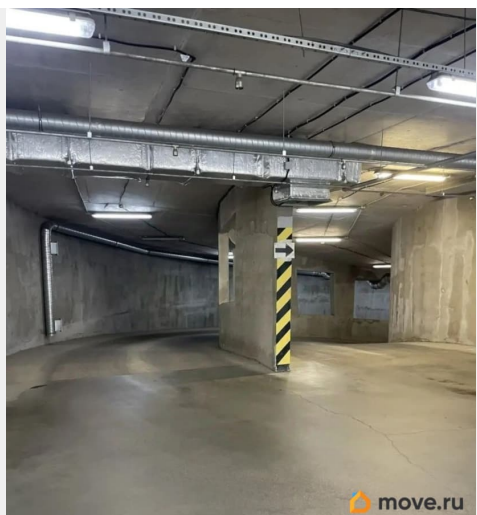

move.ru

move.ru

move.ru

move.ru

move.ru