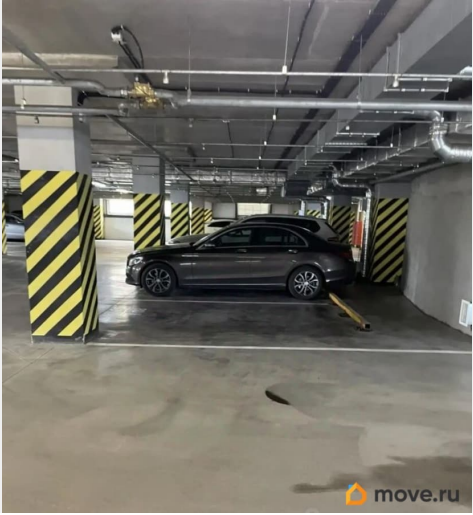

move.ru

move.ru

move.ru

move.ru

move.ru