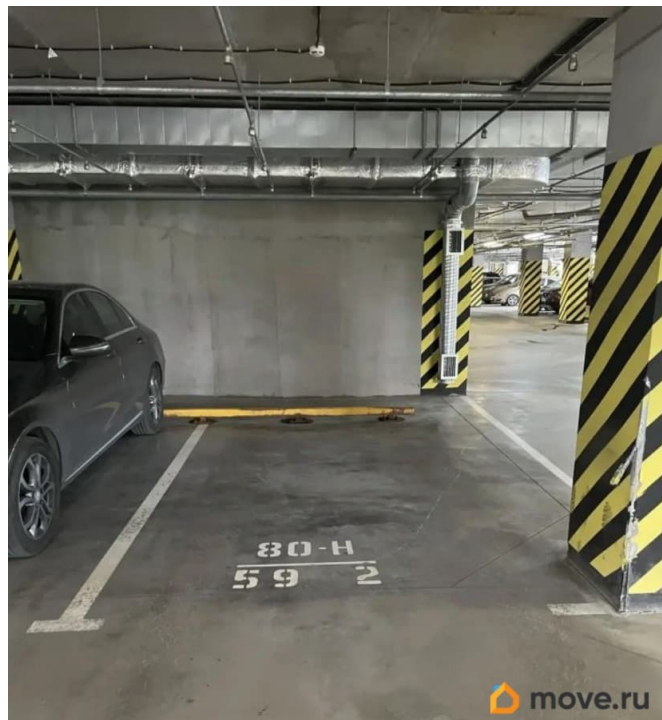

Собственник

79818474574

**Санкт-Петербург, Пулковское шоссе,
36к6**

1 300 000 ₺

Санкт-Петербург, Пулковское шоссе, 36к6

Округ

[СПБ, Московский район](#)

Гараж

Общая площадь

17 м²

Детали объекта

Тип сделки

Продам

Раздел

[Гаражи](#)

Описание

Продам машиноместо 17 квадратных метра на 2 этаже. Место на фото 80-Н. Паркинг отапливается, машина зимой не замерзает. Полностью закрыт, вход по электронному ключу, который выдается. Круглосуточная охрана, много камер на всех этажах. Ворота на въезд и выезд открываются с пульта дистанционно.

для заметок