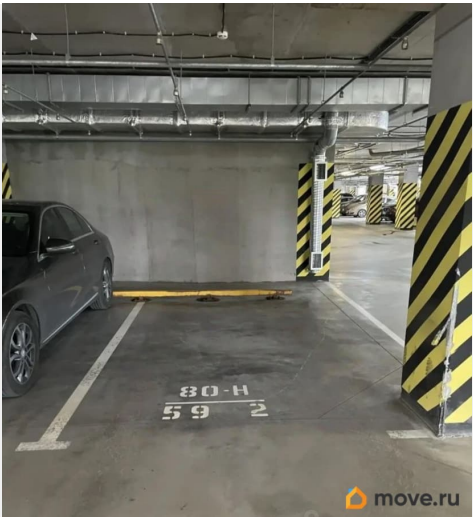

move.ru

move.ru

move.ru

move.ru

move.ru