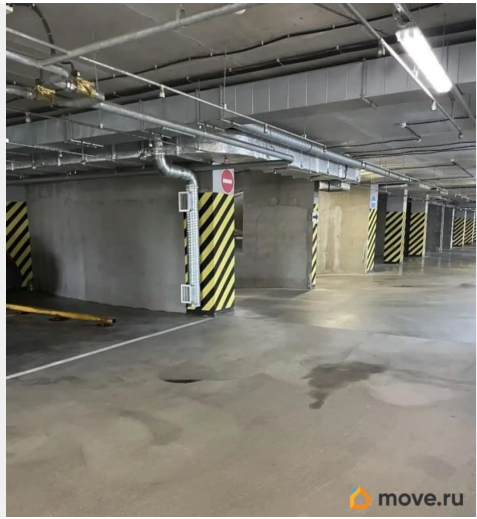

move.ru

move.ru

move.ru

move.ru

move.ru