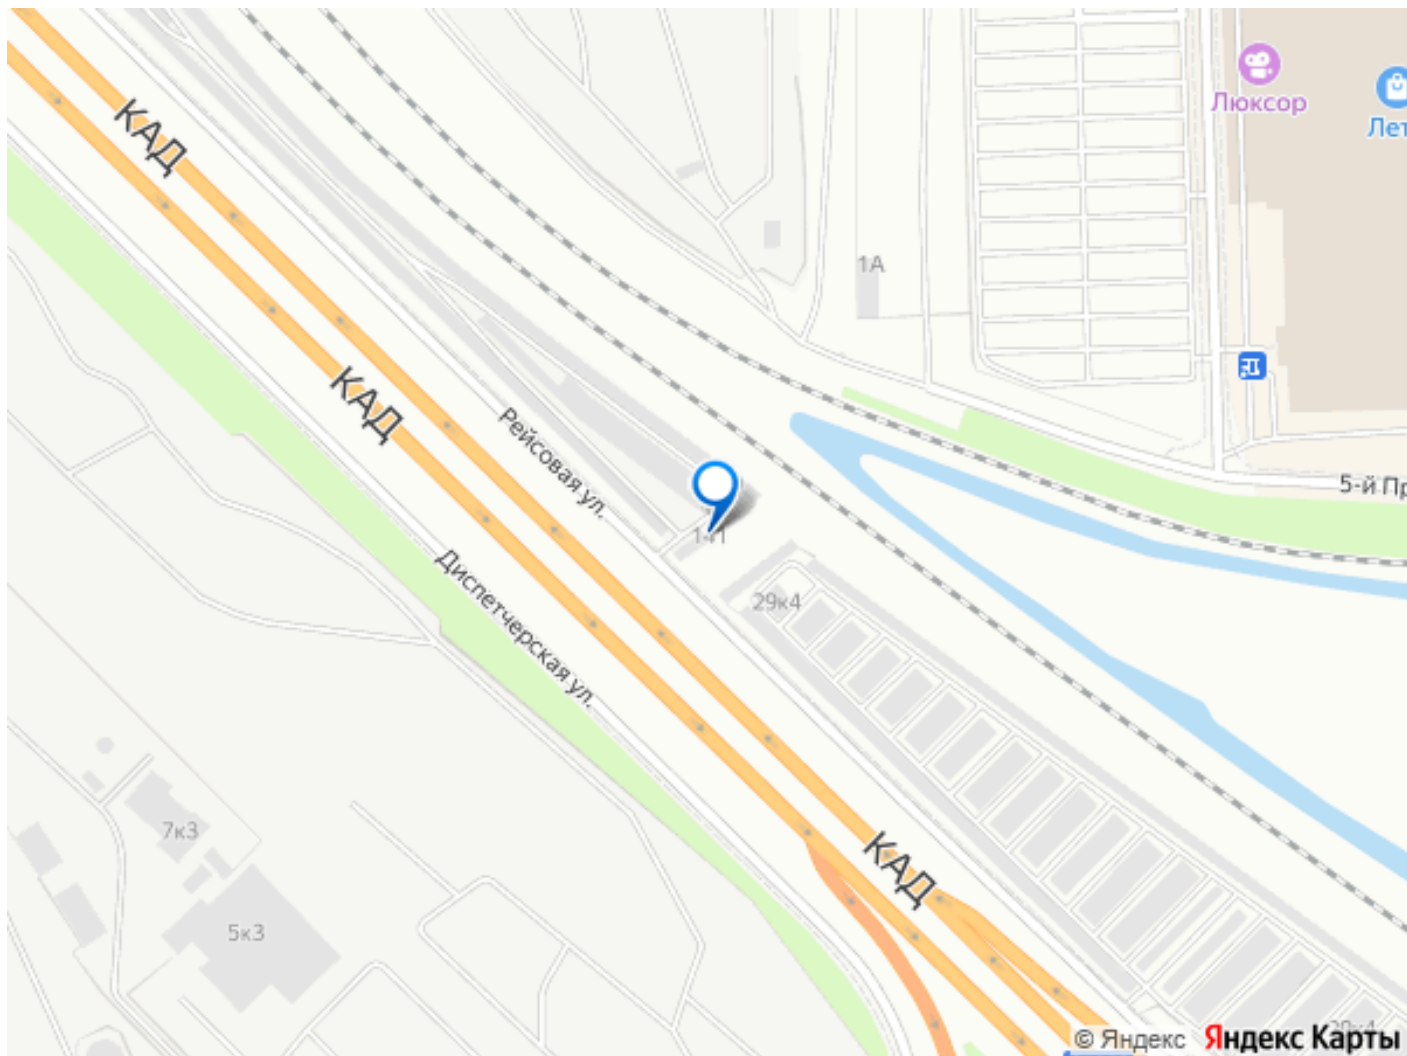

## Описание

Гараж в охраняемом ГСК Рейсовое, бывшее ПО 4. Бетонный, 3 э 6 м. , не отделан, не оборудован, свет проведен, но отключили за неуплату. 800м. от Пулковского шоссе и ж/д платформы Аэропорт. Подъезд на машине - ул.Стартова по дороге в старый аэропорт, первый поворот направо (у Рольфа) , далее до туннеля под КАД и направо.