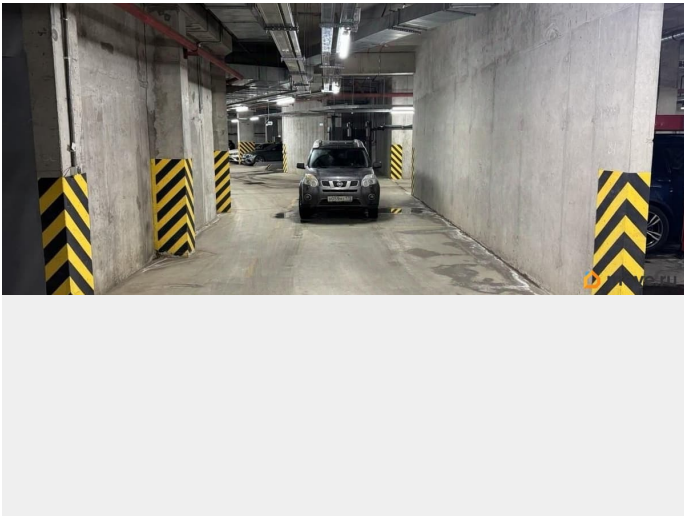

[СПБ, Василеостровский район](#)

Гараж

Общая площадь

19.1 м²

Детали объекта

Тип сделки

Продам

Раздел

[Гаражи](#)

Описание

Продается просторное, удобное, самое большое, из всех представленных, машиноместо в подземном паркинге ЖК Паладио. Рядом метро Горный институт.

Move.ru - вся недвижимость России