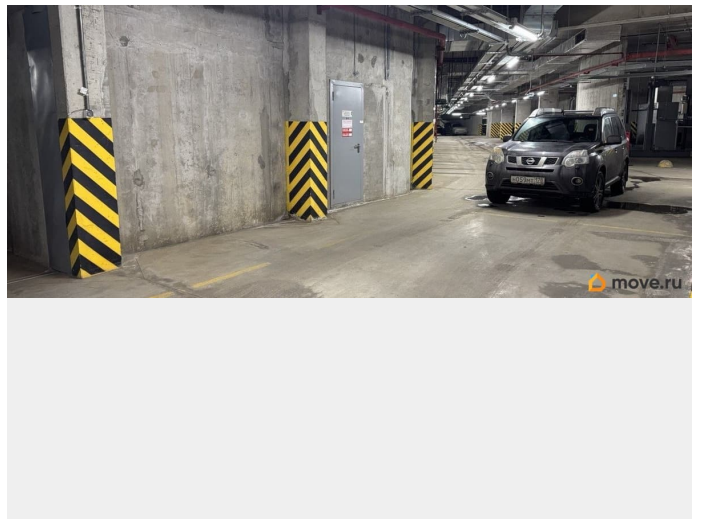

[СПБ, Василеостровский район](#)

Гараж

Общая площадь

19.1 м²

Детали объекта

Тип сделки

Продам

Раздел

[Гаражи](#)

Описание

Продается просторное, удобное, самое большое, из всех представленных, машиноместо в подземном паркинге ЖК Паладио. Рядом метро Горный институт.

Move.ru - вся недвижимость России