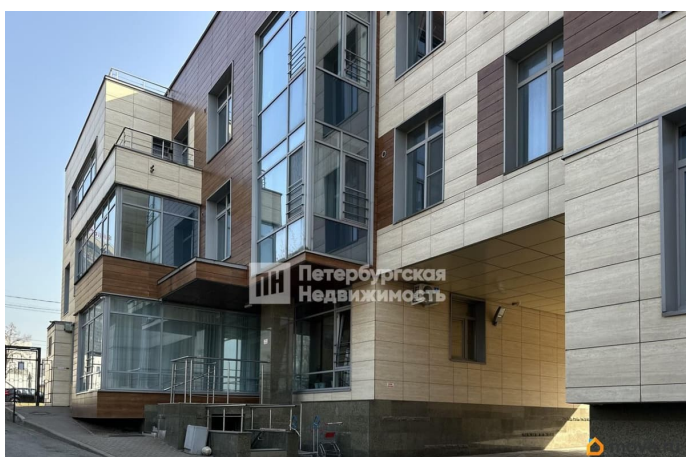

шоссе. Документы: - 1 взрослый собственник, более 5 лет, без обременений. Звоните, чтобы назначить просмотр и задать все интересующие вопросы.