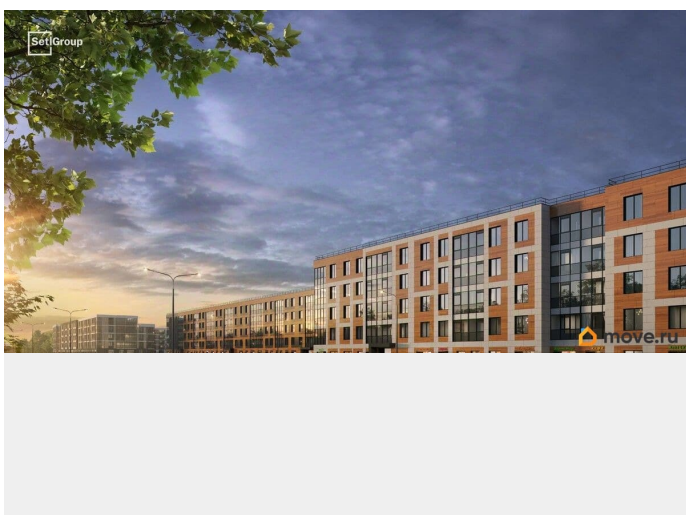

Продам

Раздел

[Гаражи](#)

**Описание**

Продается машиноместо id 1134061 в ЖК Парадный ансамбль площадью 26.5 м2 и ценой 1400000 руб. Корпус сдан

для заметок

Move.ru - вся недвижимость России