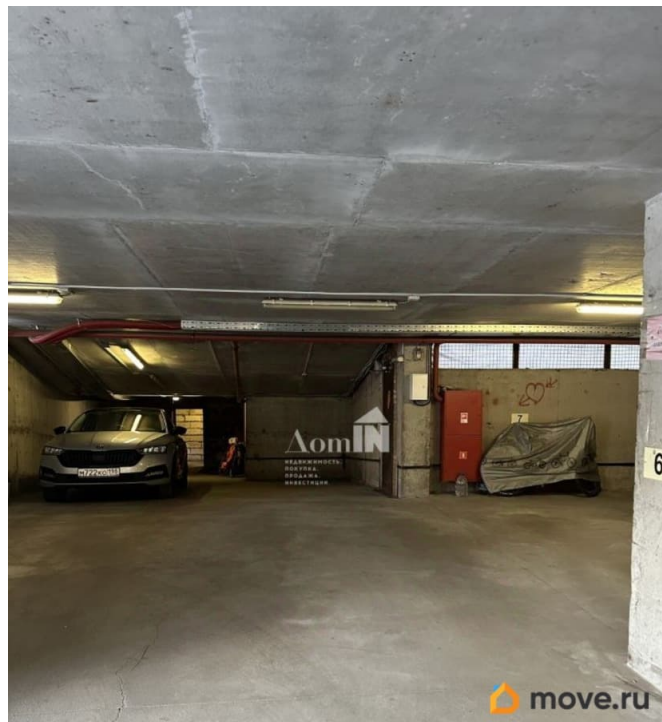

Санкт-Петербург, улица Есенина, 1к1

2 599 000 ₹

Санкт-Петербург, улица Есенина, 1к1

Округ

[СПБ, Выборгский район](#)

Улица

[улица Есенина](#)

Гараж

Общая площадь

28 м²

Детали объекта

Тип сделки

Продам

Раздел

[Гаражи](#)

Описание

Арт. 115498586 Продается семейный паркинг в ЖК «Сергей Есенин»! • Площадь: 28 м² (по 14 м² на каждое машиноместо) •

Расположение: Места расположены друг за другом • Тип: Крытый одноэтажный паркинг

• Безопасность: Охрана и видеонаблюдение

Место: 5,6 Отказы получены. Прямая продажа! Не упустите возможность обеспечить безопасность и комфорт для ваших автомобилей! Звоните для получения дополнительной информации.

для заметок