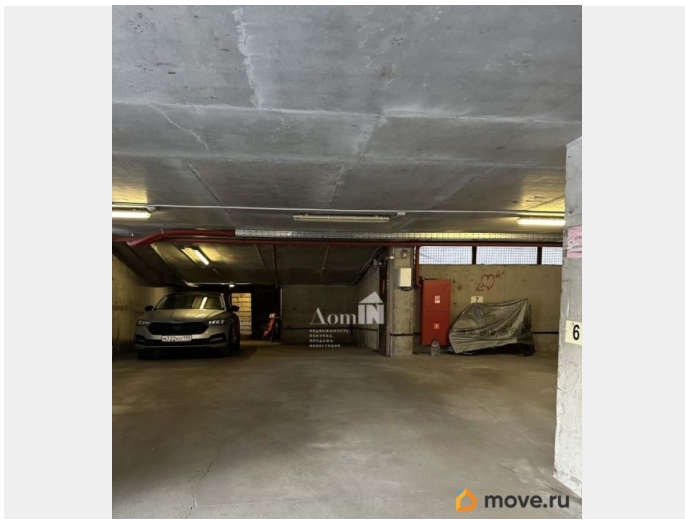

Move.ru - вся недвижимость России