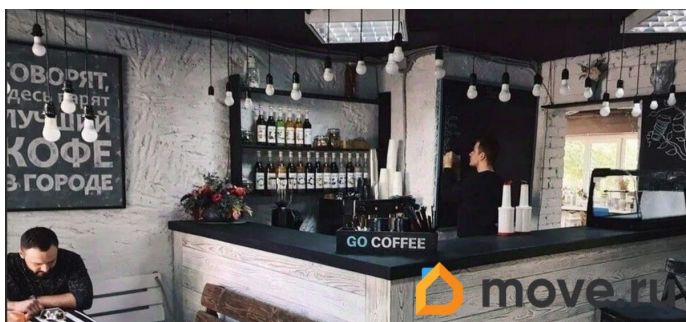

Детали объекта

Тип сделки

Продам

Раздел

[Коммерческая недвижимость](#)

Описание

Кофейня площадью 11,9 м² расположена в отличном месте недалеко от метро. Помещение полностью оборудовано всей необходимой мебелью и техникой, включая профессиональную кофемашину Nuova Simonelli и кофемолку Fiorenzato. Ранее кофейня работала под франшизой, что подтверждает её готовность к стабильной работе. Локация обеспечивает высокий трафик благодаря близости к метро, апарт-отелю, бизнес-центрам «Радуга» и «Поляр», а также научным институтам и строящемуся зданию ВШЭ. Наличие холодильной витрины, тепловой завесы и защитных жалюзи делает помещение комфортным для работы в любое

<https://spb.move.ru/objects/9272593848>

Светлана Бизнес Бюро, Бизнес Бюро

79118214196

для заметок

время года. Барная стойка на 2-3 места позволяет обслуживать клиентов на месте. Покупатель получает готовый бизнес с минимальными вложениями в оборудование и настройку процессов. Выгодное расположение и высокий трафик гарантируют быструю окупаемость. Это идеальное предложение для тех, кто хочет начать прибыльное дело в сфере кофейного бизнеса с минимальными рисками. За подробной информацией обращайтесь к вашему брокеру! ID: 641128