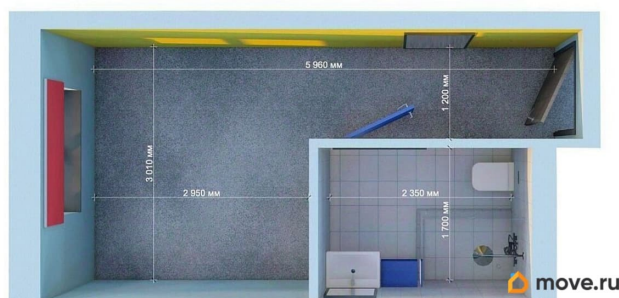

🕒 Создано: 16.10.2025 в 00:51

🔄 Обновлено: 14.04.2026 в 11:35

**Санкт-Петербург, улица Орджоникидзе,
44а**

5 180 727 ₽

Санкт-Петербург, улица Орджоникидзе, 44а

Округ

[СПБ, Московский район](#)

Улица

[улица Орджоникидзе](#)

Готовый бизнес

Общая площадь

15.3 м²

Детали объекта

Тип сделки

Продам

Раздел

[Коммерческая недвижимость](#)

Описание

Продаётся помещение свободного назначения площадью 15.3 кв. м. в новостройке Апартаменты Vertical Московская по адресу Санкт-Петербург, Московский, ул. Орджоникидзе, д. 44а. Чистовая отделка. Окна с видом на улицу. Высота потолков 2.54 м. Выделенная электрическая мощность — 5 кВт. Общий вход с улицы. Стоимость помещения — 5 180 727 руб. Способы оплаты и более подробная информация по телефону. Vertical Московская - инновационный апартаменты, сочетающий в себе современную

<https://spb.move.ru/objects/9290339919>

**Vertical Коммерция, Vertical
Коммерция**

79812509746

для заметок