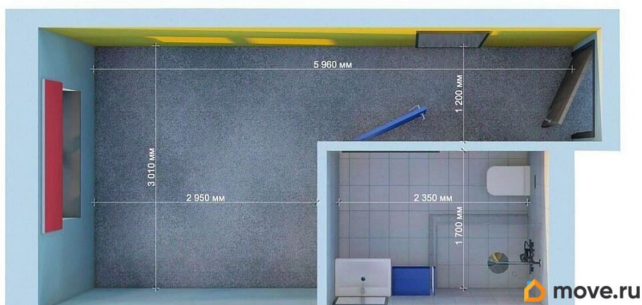

недвижимость и готовый бизнес.

Расположенный в самом сердце Московского района на улице Орджоникидзе.

Великолепная инфраструктура близ комплекса и удобная транспортная сеть создают идеальные условия для насыщенной жизни резидентов в наших апартаментах и инвестирования. Отличная транспортная доступность: - в 3 минутах несколько остановок общественного транспорта - 15 минут пешком Метро «Московская» - 15 минут пешком метро «Звездная» - 15 минут на машине Аэропорт «Пулково» - 20 минут на машине Московский вокзал Удачное расположение: - Пулковский парк - В пешей доступности магазины Лента, Окей - 20 минут на машине Петергоф - 20 минут на Машине Московский вокзал Преимущества: - Встроенная система «умный дом» - Мобильное приложение гостя и многофункциональный личный кабинет инвестора - Современные системы безопасности