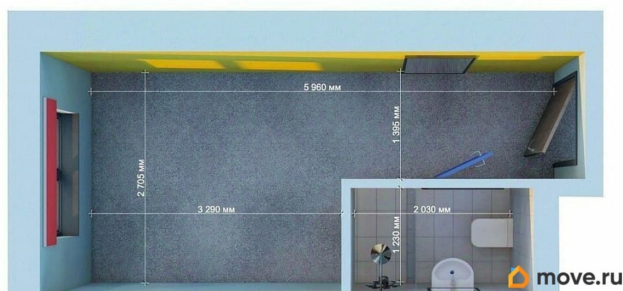

🕒 Создано: 16.10.2025 в 01:01

🔄 Обновлено: 14.04.2026 в 11:50

**Санкт-Петербург, улица Орджоникидзе,
44а**

5 379 660 ₺

Санкт-Петербург, улица Орджоникидзе, 44а

Округ

[СПБ, Московский район](#)

Улица

[улица Орджоникидзе](#)

Готовый бизнес

Общая площадь

15.5 м²

Детали объекта

Тип сделки

Продам

Раздел

[Коммерческая недвижимость](#)

Описание

Продаётся помещение свободного назначения площадью 15.5 кв. м. в новостройке Апартамент-отель Vertical Московская по адресу Санкт-Петербург, Московский, ул. Орджоникидзе, д. 44а. Чистовая отделка. Окна с видом на улицу. Высота потолков 2.54 м. Выделенная электрическая мощность — 5 кВт. Общий вход с улицы. Стоимость помещения — 5 379 660 руб. Способы оплаты и более подробная информация по телефону. Vertical Московская - инновационный апартамент-отель, сочетающий в себе современную

<https://spb.move.ru/objects/9285742692>

**Vertical Коммерция, Vertical
Коммерция**

79812509746

для заметок