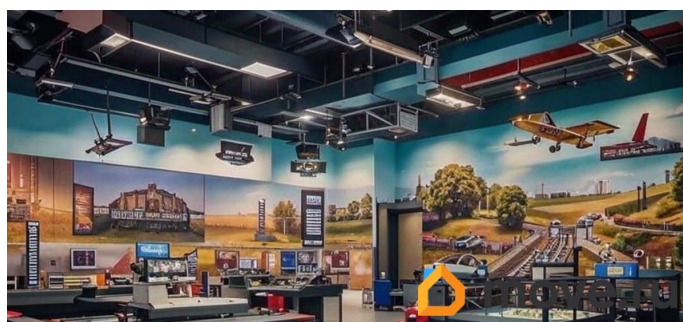

Детали объекта

Тип сделки

Продам

Раздел

[Коммерческая недвижимость](#)

Описание

Представляем вашему вниманию уникальную возможность стать владельцем бизнеса в сфере edutainment. Это пространство, где образование и развлечения сливаются воедино, предлагает посетителям невероятный опыт. С 10:00 до 22:00 ежедневно у нас проходят разнообразные мероприятия: от семейных праздников и корпоративов до увлекательных мастер-классов для групп. Мы создаем атмосферу, в которой каждый может весело и с пользой провести время, независимо от возраста. Хобби Парк расположен в крупном ТРК, что обеспечивает высокую проходимость и доступность для посетителей. Наша

<https://spb.move.ru/objects/9276828339>

Ирина Бизнес Бюро, Бизнес Бюро

79118214196

для заметок

площадка предлагает широкий спектр активностей: от симуляторов авиации и автомобилей до интерактивных арен, столярных станков и 3D-принтеров. Мы предоставляем уникальные возможности для креативного отдыха, где каждый может попробовать себя в роли создателя и исследователя. Этот бизнес является уникальным для России и обладает огромным потенциалом для роста. С учетом растущего интереса к образовательным и развлекательным концепциям, Хобби Парк предлагает отличную возможность для инвесторов, желающих войти в перспективную и динамично развивающуюся отрасль. Не упустите шанс стать частью этого увлекательного проекта и внести свой вклад в развитие умного отдыха в России! За более подробной информацией обращайтесь к брокеру. ID: 1240066