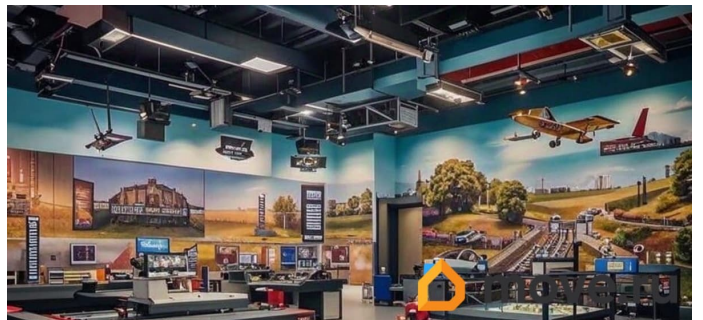

Детали объекта

Тип сделки

Продам

Раздел

[Коммерческая недвижимость](#)

Описание

Представляем вашему вниманию уникальную возможность стать владельцем бизнеса в сфере edutainment. Это пространство, где образование и развлечения сливаются воедино, предлагает посетителям невероятный опыт. С 10:00 до 22:00 ежедневно у нас проходят разнообразные мероприятия: от семейных праздников и корпоративов до увлекательных мастер-классов для групп. Мы создаем атмосферу, в которой каждый может весело и с пользой провести время, независимо от возраста. Хобби Парк расположен в крупном ТРК, что обеспечивает высокую проходимость и доступность для посетителей. Наша

<https://spb.move.ru/objects/9276828339>

Ирина Бизнес Бюро, Бизнес Бюро

79118214196

для заметок

площадка предлагает широкий спектр активностей: от симуляторов авиации и автомобилей до интерактивных арен, столярных станков и 3D-принтеров. Мы предоставляем уникальные возможности для креативного отдыха, где каждый может попробовать себя в роли создателя и исследователя. Этот бизнес является уникальным для России и обладает огромным потенциалом для роста. С учетом растущего интереса к образовательным и развлекательным концепциям, Хобби Парк предлагает отличную возможность для инвесторов, желающих войти в перспективную и динамично развивающуюся отрасль. Не упустите шанс стать частью этого увлекательного проекта и внести свой вклад в развитие умного отдыха в России! За более подробной информацией обращайтесь к брокеру. ID: 1240066