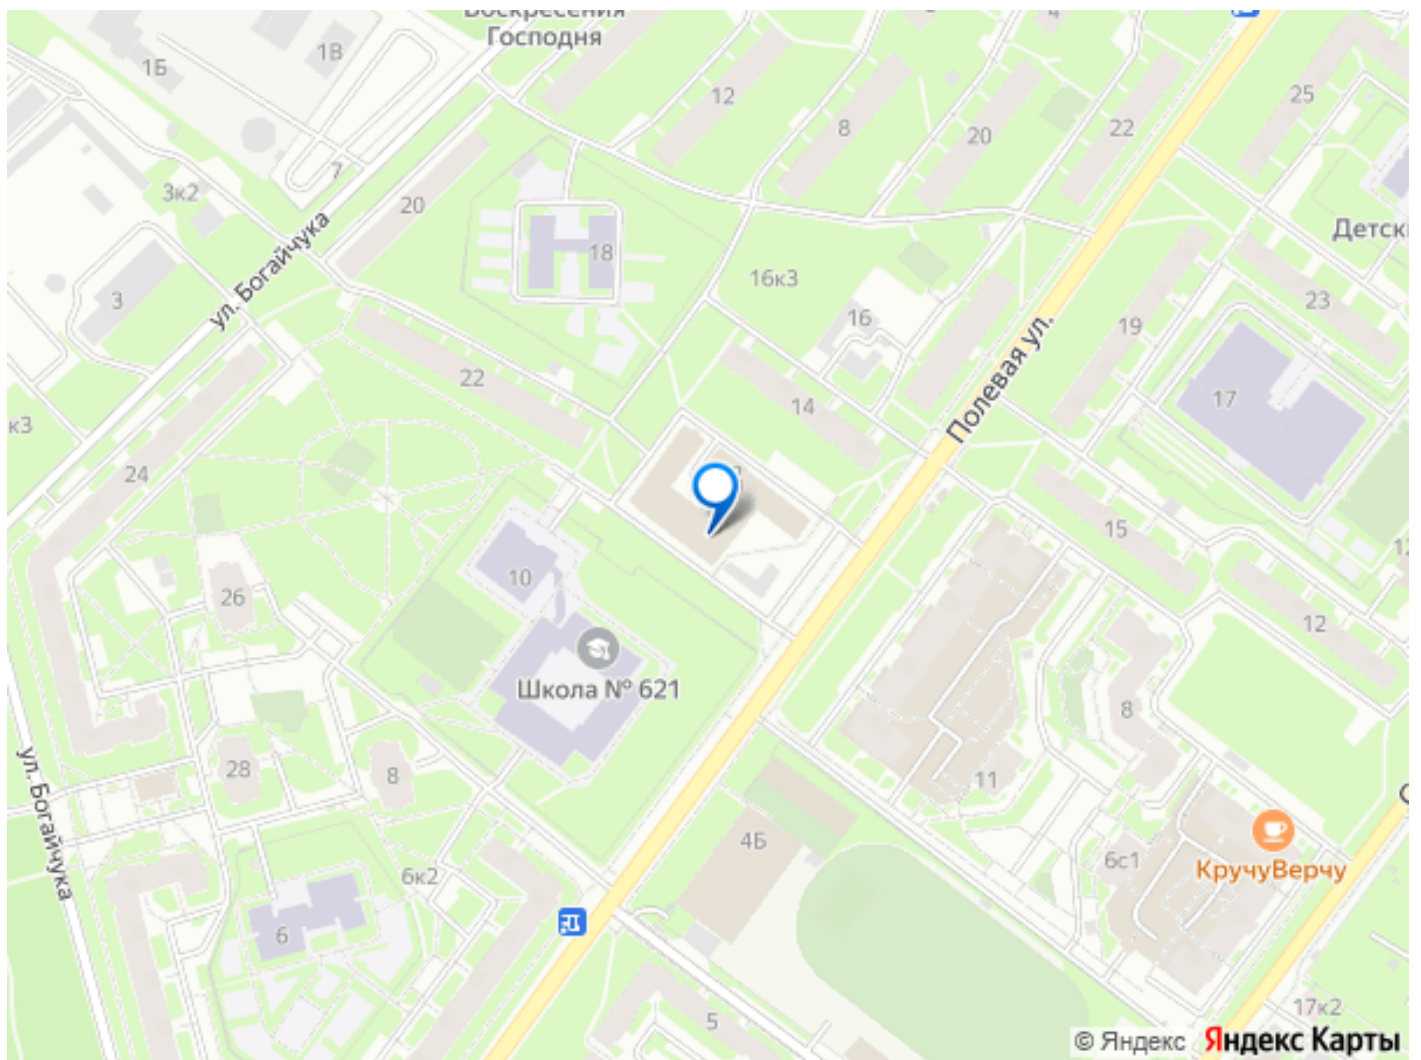

Move.ru - вся недвижимость России