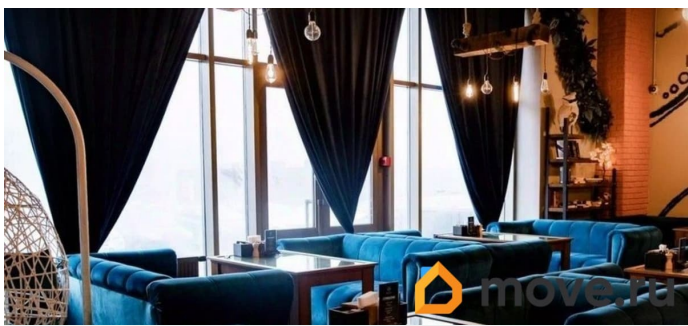

продуктов и напитков обеспечивается
обширной базой проверенных
поставщиков. По всем вопросам - звоните! ID:
1070098