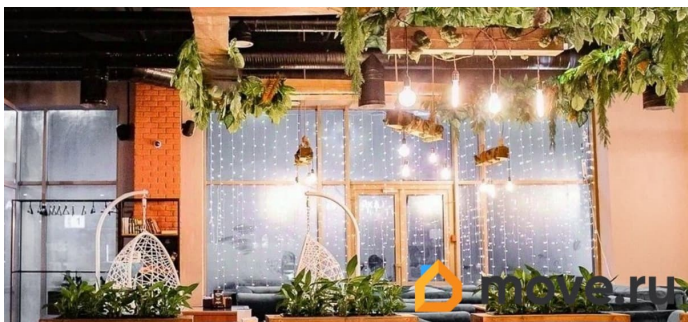

продуктов и напитков обеспечивается
обширной базой проверенных
поставщиков. По всем вопросам - звоните! ID:
1070098