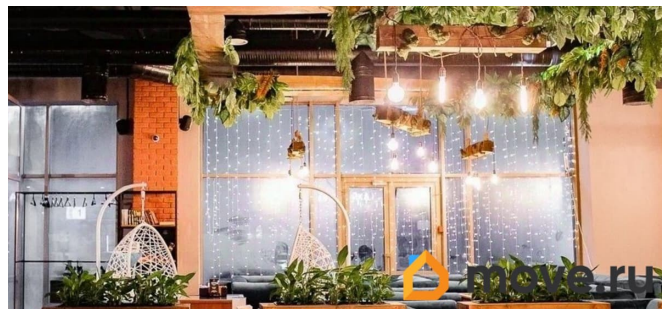

8 888 888 ₺

Округ

[СПБ, Приморский район](#)

Готовый бизнес

Общая площадь

260 м²

Детали объекта

Тип сделки

Продам

Раздел

[Коммерческая недвижимость](#)

Описание

Лаундж бар с высокой проходимостью на оживлённом перекрёстке. Высокий клиентский трафик обеспечивает известная франшиза, под которой работает бар. Дополнительный поток создаётся непосредственной близостью к метро. В здании напротив располагаются пункты выдачи всех популярных маркетплейсов, генерирующие дополнительный трафик клиентов. Удобный подъезд и большая парковка перед баром. Дорога к большому популярному гипермаркету проходит вдоль дома, где расположен бар. Есть возможность проводить различные мероприятия (концерты, корпоративы). Хорошая звукоизоляция позволяет работать круглосуточно. Широкий ассортимент

<https://spb.move.ru/objects/9267291873>

Светлана Бизнес Бюро, Бизнес Бюро
79118214196

для заметок