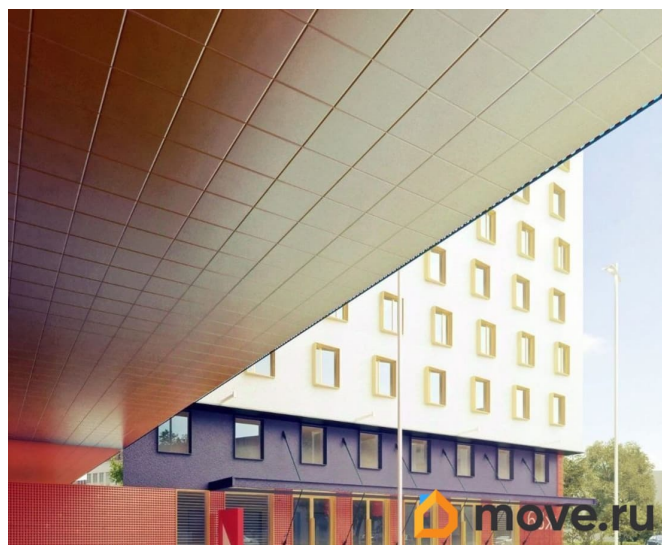

[Коммерческая недвижимость](#)

Описание

Продаётся помещение свободного назначения площадью 35.3 кв. м. в новостройке Апартамент-отель Vertical Лесная по адресу Санкт-Петербург, Выборгский, Большой Сампсониевский пр., д. 74, к. 2. Общий вход с улицы. Стоимость помещения — 6 911 483 руб. Способы оплаты и более подробная информация по телефону. Vertical Лесная это многофункциональный апартамент-отель, объединяющий в себе все преимущества комфортной жизни. Удачное расположение рядом с центром города,

<https://spb.move.ru/objects/9280623477>

**Vertical Коммерция, Vertical
Коммерция**

79812509746

для заметок

современное креативное комьюнити, яркая узнаваемая архитектура и хороший сервис каждая деталь Vertical Лесная формирует уникальную атмосферу для жизни и работы. Это место, где инновации встречаются с комфортом, а вдохновение становится частью повседневности. Отличная транспортная доступность: - 10 минут пешком до метро «Лесная»; - 20 минут пешком до метро «Выборгская»; - 10 минут на машине до Финляндского вокзала; - 20 минут на машине до Невского проспекта. Удачное окружение: - Живописный Петроградский остров; - 6 парковых зон, включая Ботанический сад академии С. М. Кирова; - Набережная Большой Невки; - 15 минут на машине до Петропавловской крепости; - 20 минут на машине до Зимнего дворца и Эрмитажа. Преимущества: - Мобильное приложение гостя и многофункциональный личный кабинет инвестора; - Современные системы безопасности; - Просторное лобби с баром; - Уютный коворкинг; - Собственный кинотеатр; - Фитнес-зал со всем необходимым оборудованием; - Уникальная Digital-Прачечная; - Ресепшен ответит на вопросы лично или в приложении в любое время, работают 24; - Активное сообщество резидентов.