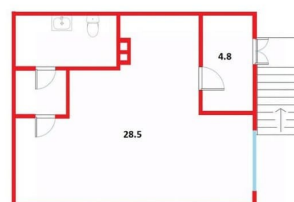

транспортом, до железнодорожной станции Пискаревка 15 минут пешком, до станции метро площадь Мужества или Лесная 15 минут транспортом. Удобный выезд на КАД в 5-ти минутах на автомобиле. Прямая продажа, один взрослый собственник, без обременений.