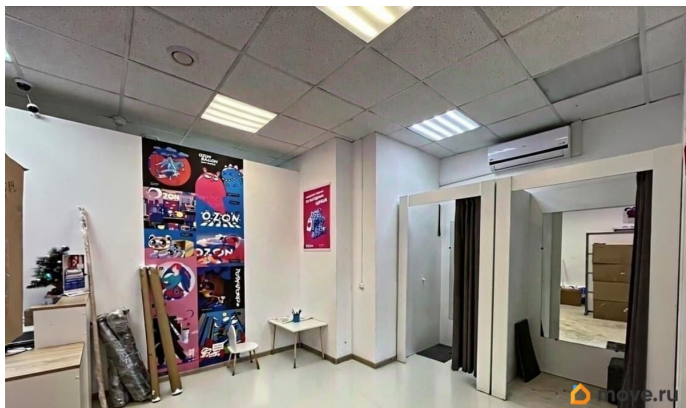

транспортом, до железнодорожной станции Пискаревка 15 минут пешком, до станции метро площадь Мужества или Лесная 15 минут транспортом. Удобный выезд на КАД в 5-ти минутах на автомобиле. Прямая продажа, один взрослый собственник, без обременений.