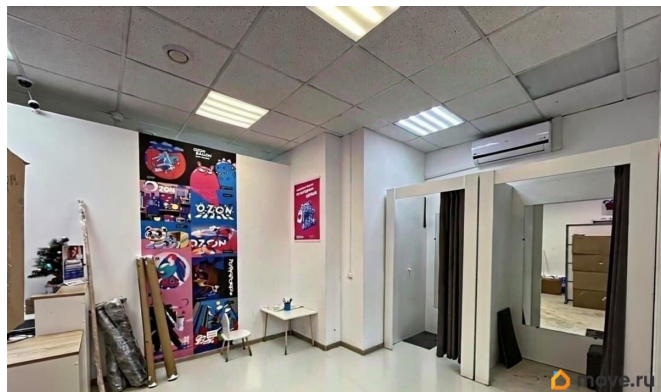

🕒 Создано: 24.02.2026 в 10:36

🔄 Обновлено: 13.04.2026 в 10:40

Алевтина Иванова, Город - М171

79112501077

Санкт-Петербург, Сибирская улица, 9

10 900 000 ₹

Санкт-Петербург, Сибирская улица, 9

Округ

[СПБ, Калининский район](#)

Улица

[улица Сибирская](#)

Готовый бизнес

Общая площадь

40.3 м²

Детали объекта

Тип сделки

Продам

Раздел

[Коммерческая недвижимость](#)

Описание

В продаже помещение с готовым арендным бизнесом в Калининском районе. По документам помещение является жилой недвижимостью- это студия с открытой планировкой со своим собственным входом. Помещение сдаётся в аренду Озон и приносит ежемесячный доход. Низкие коммунальные платежи. Район со сложившейся инфраструктурой-рядом торговые центры, школы, детские сады, поликлиника, парки для отдыха и спорта. Удобная транспортная доступность-до метро пл.Ленина и Финляндского вокзала 15 минут

для заметок