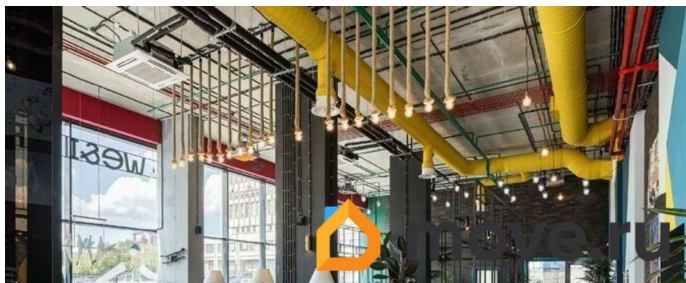

Московского района на улице Орджоникидзе.
Великолепная инфраструктура близ
комплекса и удобная транспортная сеть
создают идеальные условия для насыщенной
жизни резидентов в наших апартаментах и
инвестирования. Отличная транспортная
доступность: - в 3 минутах несколько
остановок общественного транспорта - 15
минут пешком Метро «Московская» - 15
минут пешком метро «Звездная» - 15 минут
на машине Аэропорт «Пулково» - 20 минут на
машине Московский вокзал Удачное
расположение: - Пулковский парк - В пешей
доступности магазины Лента, Окей - 20
минут на машине Петергоф - 20 минут на
Машине Московский вокзал Преимущества: -
Встроенная система «умный дом» -
Мобильное приложение гостя и
многофункциональный личный кабинет
инвестора - Современные системы
безопасности