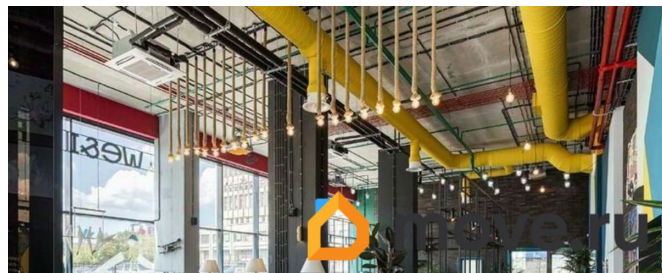

🕒 Создано: 04.06.2025 в 10:18

🔄 Обновлено: 15.04.2026 в 11:33

**Санкт-Петербург, улица Орджоникидзе,
44а**

17 708 264 ₽

Санкт-Петербург, улица Орджоникидзе, 44а

Округ

[СПБ, Московский район](#)

Улица

[улица Орджоникидзе](#)

Готовый бизнес

Общая площадь

71.9 м²

Детали объекта

Тип сделки

Продам

Раздел

[Коммерческая недвижимость](#)

Описание

Продаётся помещение свободного назначения площадью 71.9 кв. м. в новостройке Апартаменты Vertical Московская по адресу Санкт-Петербург, Московский, ул. Орджоникидзе, д. 44а. Окна с видом во двор. Высота потолков 3.14 м. Общий вход со двора. Стоимость помещения — 17 708 264 руб. Способы оплаты и более подробная информация по телефону. Vertical Московская - инновационный апартамент-отель, сочетающий в себе современную недвижимость и готовый бизнес. Расположенный в самом сердце

<https://spb.move.ru/objects/9280623801>

**Vertical Коммерция, Vertical
Коммерция**

79812509746

для заметок