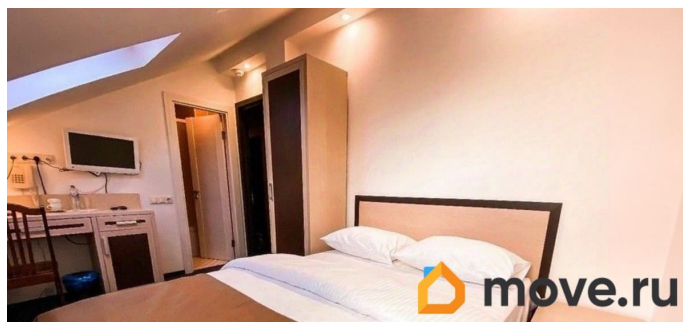

основной бизнес - сдавать в аренду помещения. Мини-отель представлен на всех основных площадках бронирования. Все контакты с прачечной, горничной, рекламными площадками передает продавец. Продаётся по причине нехватки времени на развитие данного бизнеса, После продажи передается имущество Мини-отеля и знакомство с персоналом. ID: 151587