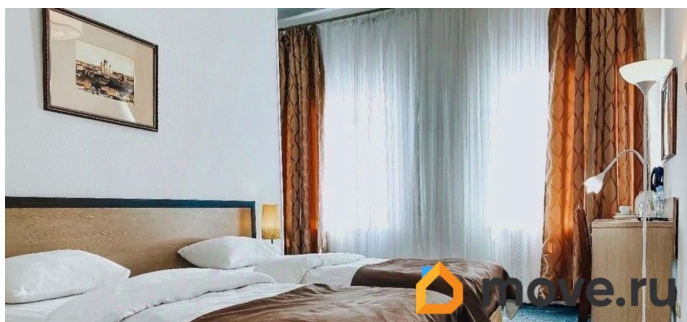

основной бизнес - сдавать в аренду помещения. Мини-отель представлен на всех основных площадках бронирования. Все контакты с прачечной, горничной, рекламными площадками передает продавец. Продаётся по причине нехватки времени на развитие данного бизнеса, После продажи передается имущество Мини-отеля и знакомство с персоналом. ID: 151587