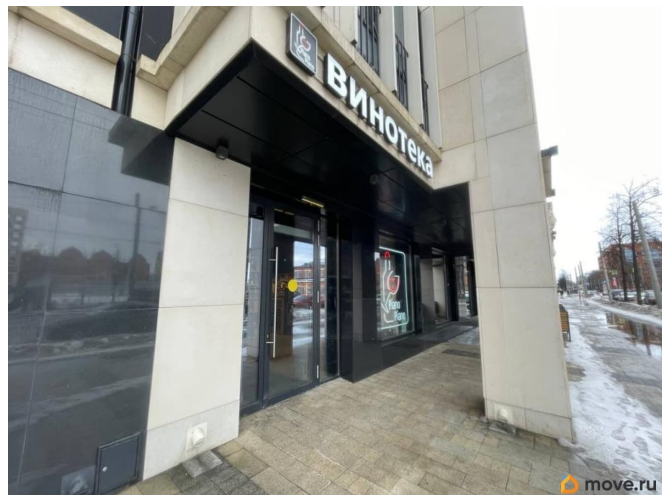

Анна, частное лицо

7(983)076-59-27

**, Санкт-Петербург, петровский проспект,
22к2 стр 1**

6 000 000 ₺

, Санкт-Петербург, петровский проспект, 22к2 стр 1

Улица

[Петровский переулок](#)

Коммерческая недвижимость

Общая площадь

118.1 м²

Детали объекта

Тип сделки

Продам

Раздел

[Коммерческая недвижимость](#)

Описание

Бутик расположен на Петроградской цена без товара стороне в новом ЖК Бизнес-класса Familia. Рядом находятся Яхт-клуб Бриз, откуда в теплый период стартуют, в том числе, прогулочные катера, в пешей доступности - Крестовский остров, Приморский парк Победы. Это сочетание премиального жилого окружения и туристо рекреационных точек формирует ключевые преимущества расположения этой винотеки. ЖК Бизнес-класса привлекают более состоятельных покупателей, что повышает потенциал среднего чека и лояльности к премиальному ассортименту. Договор аренды

для заметок