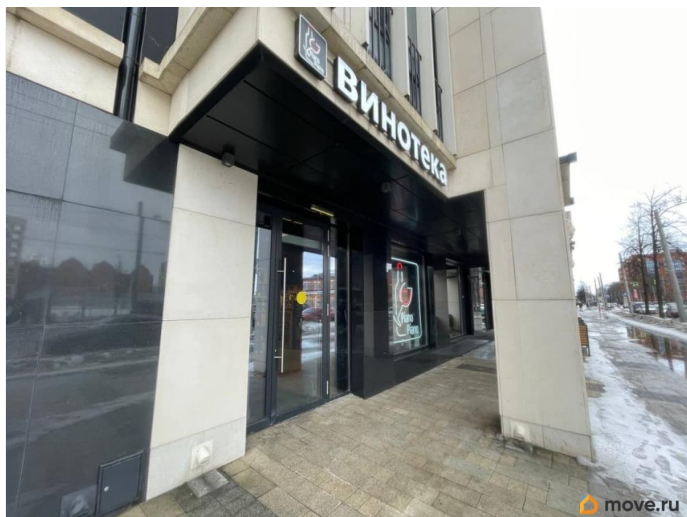

до 31.01.2028г. [#8137121#]

Move.ru - вся недвижимость России