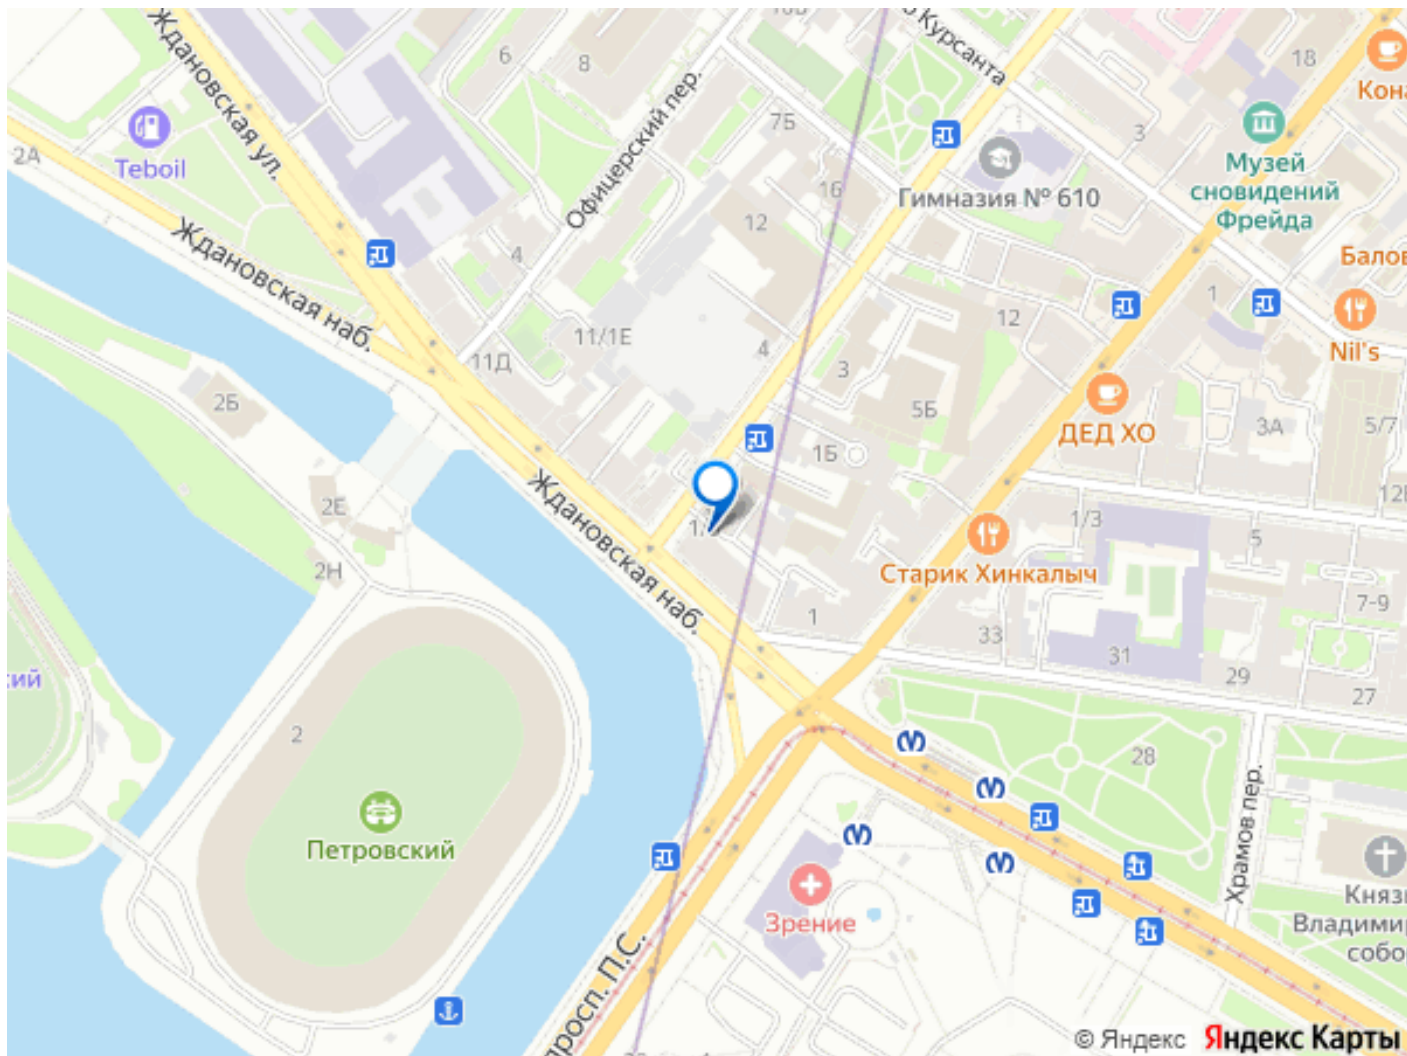

Move.ru - вся недвижимость России