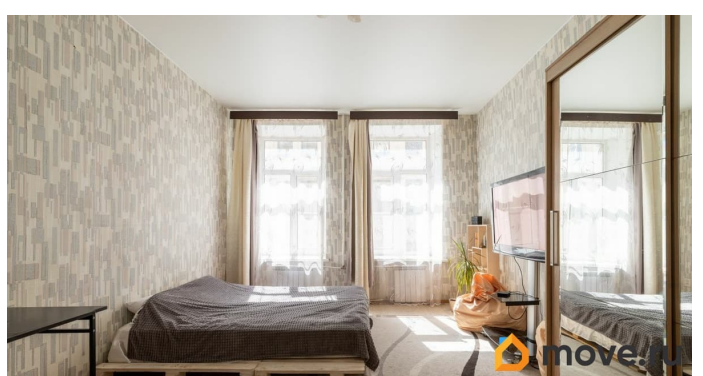

Вид из окна

во двор

Ремонт

косметический

Описание

Продается светлая просторная комната в престижном Петроградском районе, на набережной реки и в двух минутах пешком от

метро Спортивная О квартире: - Просторная комната - 2 окна в комнате - Потолки 3,2м О доме: Надёжный кирпичный дом в самом центре Санкт-Петербурга. Толстые кирпичные стены обеспечивают отличную тепло- и звукоизоляцию, создавая комфортную атмосферу для жизни. В здании проведён капитальный ремонт, включая замену всех инженерных коммуникаций. Об окружении: - Метро: ст. м. Спортивная — ~3-5 минут пешком (300 м) ст. м. Горьковская — ~15 минут пешком или 5 минут на транспорте ст. м. Чкаловская — 15 минут пешком или 67 минут на авто - Остановки общественного транспорта: Малый проспект П.С. — 2 минуты пешком, ходят автобусы и маршрутки по ключевым направлениям города - КАД и развязки: До съезда на ЗСД — 15-20 минут на автомобиле До КАД — ~30 минут на авто в зависимости от трафика Александровский парк — 10 минут пешком Городская поликлиника 34 — 10 минут пешком Магазины и ТЦ Перекрёсток — 2 минуты пешком Пятёрочка — 3 минуты пешком ТЦ «Пионер» — 5 минут пешком ТЦ «Галерея Пассаж» — 12 минут пешком Документы: -прямая продажа -один взрослый собственник -полная цена в договоре -нет обременений -материнский капитал при покупке не использовался -никто не прописан -в собственности менее 3 лет -покупалась по ДКП Покажем с удовольствием в удобное время по предварительной договоренности, звоните!»