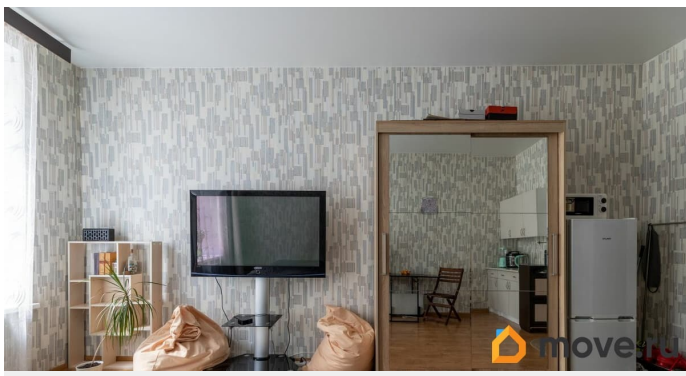

Вид из окна

во двор

Ремонт

косметический

Описание

Продается светлая просторная комната в престижном Петроградском районе, на набережной реки и в двух минутах пешком от

метро Спортивная О квартире: - Просторная комната - 2 окна в комнате - Потолки 3,2м О доме: Надёжный кирпичный дом в самом центре Санкт-Петербурга. Толстые кирпичные стены обеспечивают отличную тепло- и звукоизоляцию, создавая комфортную атмосферу для жизни. В здании проведён капитальный ремонт, включая замену всех инженерных коммуникаций. Об окружении: - Метро: ст. м. Спортивная — ~3-5 минут пешком (300 м) ст. м. Горьковская — ~15 минут пешком или 5 минут на транспорте ст. м. Чкаловская — 15 минут пешком или 67 минут на авто - Остановки общественного транспорта: Малый проспект П.С. — 2 минуты пешком, ходят автобусы и маршрутки по ключевым направлениям города - КАД и развязки: До съезда на ЗСД — 15-20 минут на автомобиле До КАД — ~30 минут на авто в зависимости от трафика Александровский парк — 10 минут пешком Городская поликлиника 34 — 10 минут пешком Магазины и ТЦ Перекрёсток — 2 минуты пешком Пятёрочка — 3 минуты пешком ТЦ «Пионер» — 5 минут пешком ТЦ «Галерея Пассаж» — 12 минут пешком Документы: -прямая продажа -один взрослый собственник -полная цена в договоре -нет обременений -материнский капитал при покупке не использовался -никто не прописан -в собственности менее 3 лет -покупалась по ДКП Покажем с удовольствием в удобное время по предварительной договоренности, звоните!»