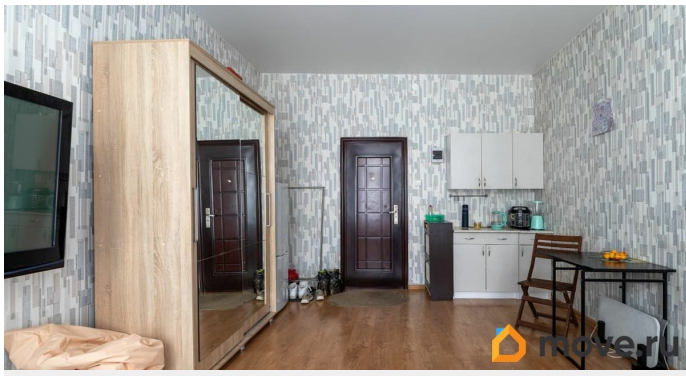

Вид из окна

во двор

Ремонт

косметический

Описание

Продается светлая просторная комната в престижном Петроградском районе, на набережной реки и в двух минутах пешком от

метро Спортивная О квартире: - Просторная комната - 2 окна в комнате - Потолки 3,2м О доме: Надёжный кирпичный дом в самом центре Санкт-Петербурга. Толстые кирпичные стены обеспечивают отличную тепло- и звукоизоляцию, создавая комфортную атмосферу для жизни. В здании проведён капитальный ремонт, включая замену всех инженерных коммуникаций. Об окружении: - Метро: ст. м. Спортивная — ~3-5 минут пешком (300 м) ст. м. Горьковская — ~15 минут пешком или 5 минут на транспорте ст. м. Чкаловская — 15 минут пешком или 67 минут на авто - Остановки общественного транспорта: Малый проспект П.С. — 2 минуты пешком, ходят автобусы и маршрутки по ключевым направлениям города - КАД и развязки: До съезда на ЗСД — 15-20 минут на автомобиле До КАД — ~30 минут на авто в зависимости от трафика Александровский парк — 10 минут пешком Городская поликлиника 34 — 10 минут пешком Магазины и ТЦ Перекрёсток — 2 минуты пешком Пятёрочка — 3 минуты пешком ТЦ «Пионер» — 5 минут пешком ТЦ «Галерея Пассаж» — 12 минут пешком Документы: -прямая продажа -один взрослый собственник -полная цена в договоре -нет обременений -материнский капитал при покупке не использовался -никто не прописан -в собственности менее 3 лет -покупалась по ДКП Покажем с удовольствием в удобное время по предварительной договоренности, звоните!»