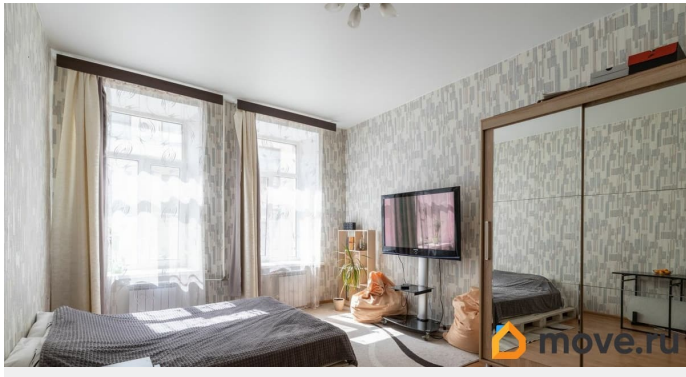

Вид из окна

во двор

Ремонт

косметический

Описание

Продается светлая просторная комната в престижном Петроградском районе, на набережной реки и в двух минутах пешком от

метро Спортивная О квартире: - Просторная комната - 2 окна в комнате - Потолки 3,2м О доме: Надёжный кирпичный дом в самом центре Санкт-Петербурга. Толстые кирпичные стены обеспечивают отличную тепло- и звукоизоляцию, создавая комфортную атмосферу для жизни. В здании проведён капитальный ремонт, включая замену всех инженерных коммуникаций. Об окружении: - Метро: ст. м. Спортивная — ~3-5 минут пешком (300 м) ст. м. Горьковская — ~15 минут пешком или 5 минут на транспорте ст. м. Чкаловская — 15 минут пешком или 67 минут на авто - Остановки общественного транспорта: Малый проспект П.С. — 2 минуты пешком, ходят автобусы и маршрутки по ключевым направлениям города - КАД и развязки: До съезда на ЗСД — 15-20 минут на автомобиле До КАД — ~30 минут на авто в зависимости от трафика Александровский парк — 10 минут пешком Городская поликлиника 34 — 10 минут пешком Магазины и ТЦ Перекрёсток — 2 минуты пешком Пятёрочка — 3 минуты пешком ТЦ «Пионер» — 5 минут пешком ТЦ «Галерея Пассаж» — 12 минут пешком Документы: -прямая продажа -один взрослый собственник -полная цена в договоре -нет обременений -материнский капитал при покупке не использовался -никто не прописан -в собственности менее 3 лет -покупалась по ДКП Покажем с удовольствием в удобное время по предварительной договоренности, звоните!»