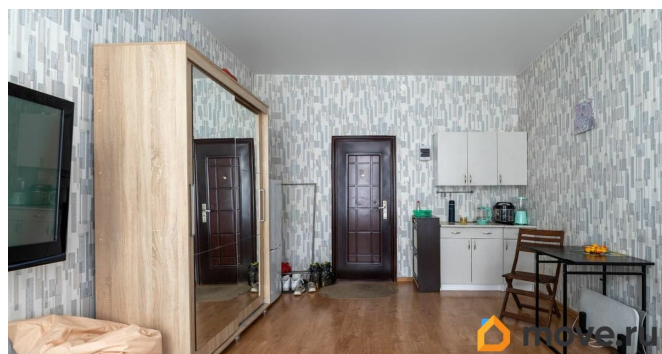

Вид из окна

во двор

Ремонт

косметический

Описание

Продается светлая просторная комната в престижном Петроградском районе, на набережной реки и в двух минутах пешком от

метро Спортивная О квартире: - Просторная комната - 2 окна в комнате - Потолки 3,2м О доме: Надёжный кирпичный дом в самом центре Санкт-Петербурга. Толстые кирпичные стены обеспечивают отличную тепло- и звукоизоляцию, создавая комфортную атмосферу для жизни. В здании проведён капитальный ремонт, включая замену всех инженерных коммуникаций. Об окружении: - Метро: ст. м. Спортивная — ~3-5 минут пешком (300 м) ст. м. Горьковская — ~15 минут пешком или 5 минут на транспорте ст. м. Чкаловская — 15 минут пешком или 67 минут на авто - Остановки общественного транспорта: Малый проспект П.С. — 2 минуты пешком, ходят автобусы и маршрутки по ключевым направлениям города - КАД и развязки: До съезда на ЗСД — 15-20 минут на автомобиле До КАД — ~30 минут на авто в зависимости от трафика Александровский парк — 10 минут пешком Городская поликлиника 34 — 10 минут пешком Магазины и ТЦ Перекрёсток — 2 минуты пешком Пятёрочка — 3 минуты пешком ТЦ «Пионер» — 5 минут пешком ТЦ «Галерея Пассаж» — 12 минут пешком Документы: -прямая продажа -один взрослый собственник -полная цена в договоре -нет обременений -материнский капитал при покупке не использовался -никто не прописан -в собственности менее 3 лет -покупалась по ДКП Покажем с удовольствием в удобное время по предварительной договоренности, звоните!»