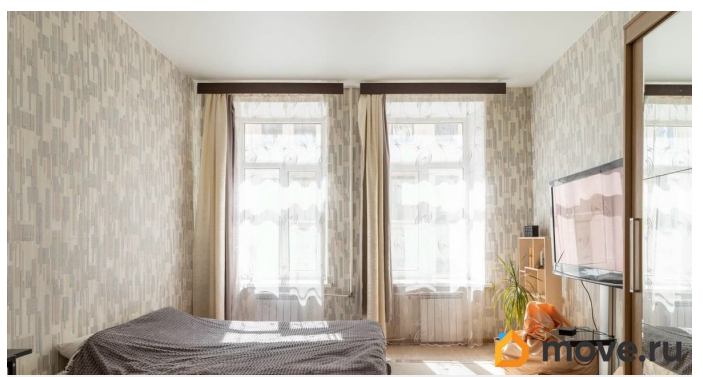

Вид из окна

во двор

Ремонт

косметический

Описание

Продается светлая просторная комната в престижном Петроградском районе, на набережной реки и в двух минутах пешком от

метро Спортивная О квартире: - Просторная комната - 2 окна в комнате - Потолки 3,2м О доме: Надёжный кирпичный дом в самом центре Санкт-Петербурга. Толстые кирпичные стены обеспечивают отличную тепло- и звукоизоляцию, создавая комфортную атмосферу для жизни. В здании проведён капитальный ремонт, включая замену всех инженерных коммуникаций. Об окружении: - Метро: ст. м. Спортивная — ~3-5 минут пешком (300 м) ст. м. Горьковская — ~15 минут пешком или 5 минут на транспорте ст. м. Чкаловская — 15 минут пешком или 67 минут на авто - Остановки общественного транспорта: Малый проспект П.С. — 2 минуты пешком, ходят автобусы и маршрутки по ключевым направлениям города - КАД и развязки: До съезда на ЗСД — 15-20 минут на автомобиле До КАД — ~30 минут на авто в зависимости от трафика Александровский парк — 10 минут пешком Городская поликлиника 34 — 10 минут пешком Магазины и ТЦ Перекрёсток — 2 минуты пешком Пятёрочка — 3 минуты пешком ТЦ «Пионер» — 5 минут пешком ТЦ «Галерея Пассаж» — 12 минут пешком Документы: -прямая продажа -один взрослый собственник -полная цена в договоре -нет обременений -материнский капитал при покупке не использовался -никто не прописан -в собственности менее 3 лет -покупалась по ДКП Покажем с удовольствием в удобное время по предварительной договоренности, звоните!»