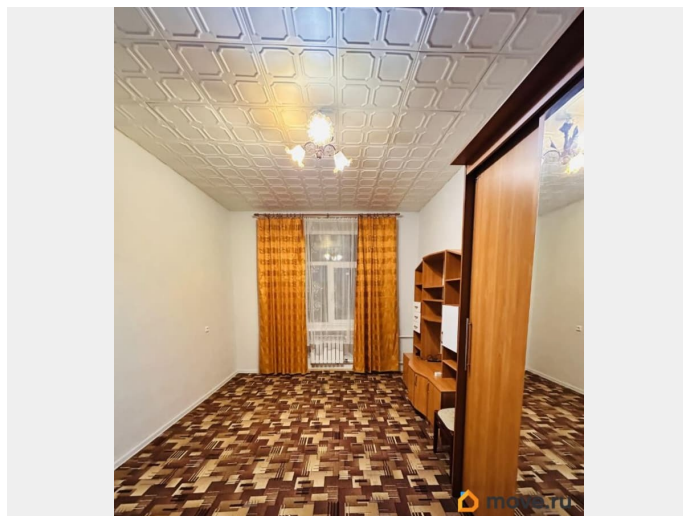

весь транспорт в зоне пешеходной
доступности, метро Московская в 10 минутах
пешком. - Просмотры по договоренности,
отличная комната ждет позитивных
Покупателей!!!!