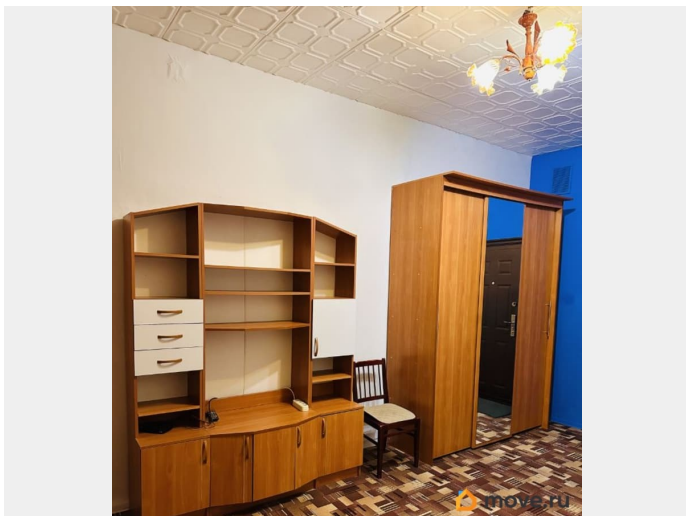

весь транспорт в зоне пешеходной
доступности, метро Московская в 10 минутах
пешком. - Просмотры по договоренности,
отличная комната ждет позитивных
Покупателей!!!!