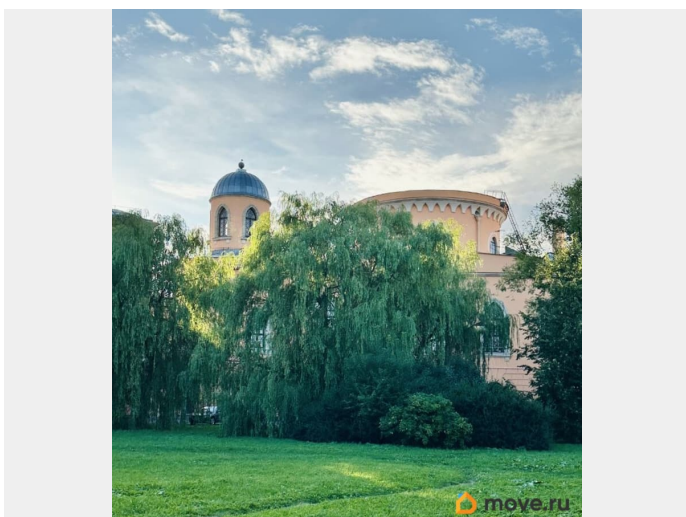

весь транспорт в зоне пешеходной
доступности, метро Московская в 10 минутах
пешком. - Просмотры по договоренности,
отличная комната ждет позитивных
Покупателей!!!!