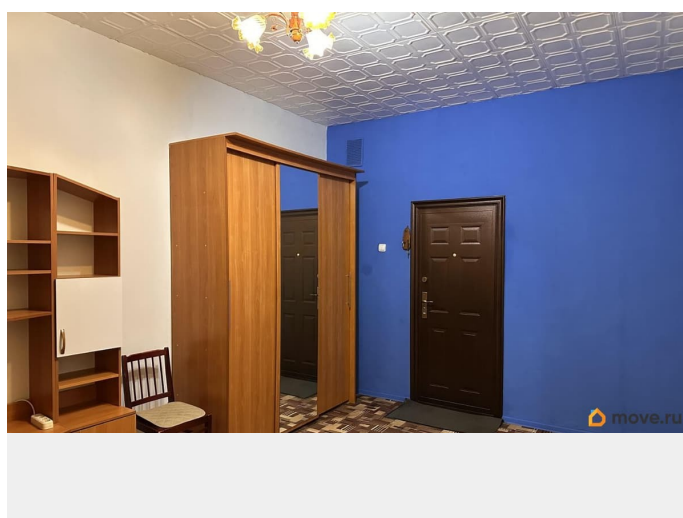

весь транспорт в зоне пешеходной
доступности, метро Московская в 10 минутах
пешком. - Просмотры по договоренности,
отличная комната ждет позитивных
Покупателей!!!!