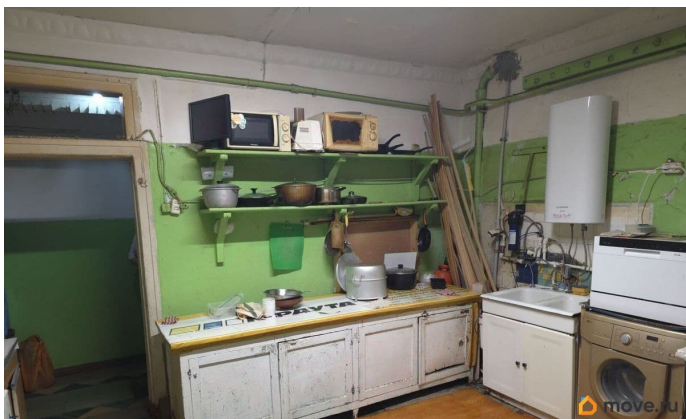

застройки. Вокруг много зелени. В районе вся необходимая инфраструктура: детские сады, общеобразовательные и спортивные школы, поликлиники, магазины, торгово-развлекательные комплексы и другие важные социальные объекты. Полная стоимость в договоре. Рассмотрим покупателей с ипотекой, материнским капиталом.