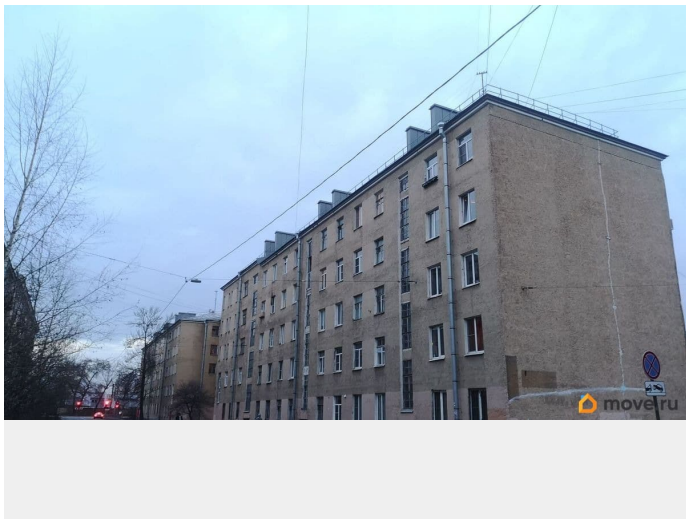

Описание

ID: 1788046 Продажа комнаты в Невском районе Санкт-Петербурга. 3 минуты пешком до метро «Елизаровская». Дом с хорошей тепло- и звукоизоляцией. Хорошее состояние. Часть мебели остается покупателю. Спокойный район. Низкая плотность

для заметок

застройки. Вокруг много зелени. В районе вся необходимая инфраструктура: детские сады, общеобразовательные и спортивные школы, поликлиники, магазины, торгово-развлекательные комплексы и другие важные социальные объекты. Полная стоимость в договоре. Рассмотрим покупателей с ипотекой, материнским капиталом.