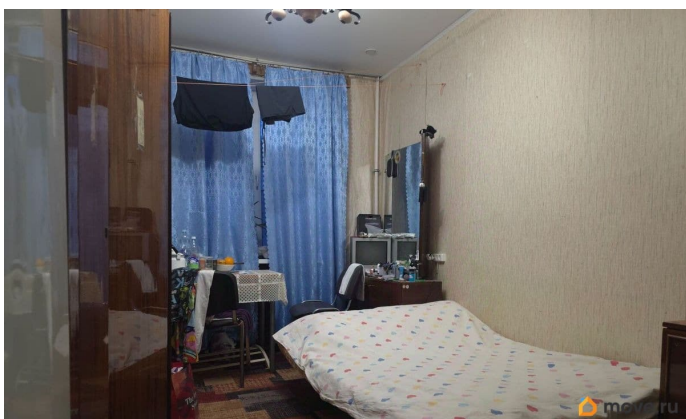

застройки. Вокруг много зелени. В районе вся необходимая инфраструктура: детские сады, общеобразовательные и спортивные школы, поликлиники, магазины, торгово-развлекательные комплексы и другие важные социальные объекты. Полная стоимость в договоре. Рассмотрим покупателей с ипотекой, материнским капиталом.