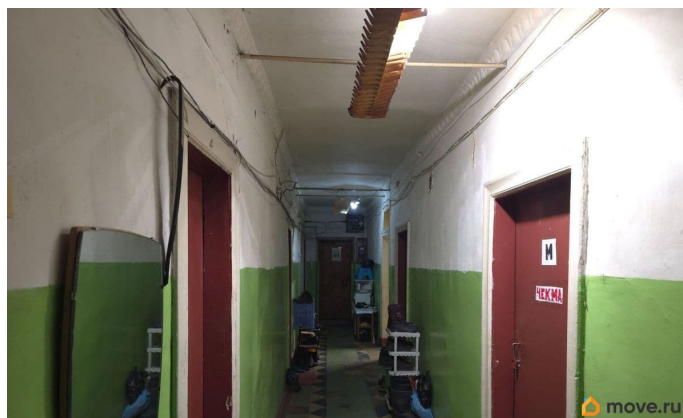

застройки. Вокруг много зелени. В районе вся необходимая инфраструктура: детские сады, общеобразовательные и спортивные школы, поликлиники, магазины, торгово-развлекательные комплексы и другие важные социальные объекты. Полная стоимость в договоре. Рассмотрим покупателей с ипотекой, материнским капиталом.