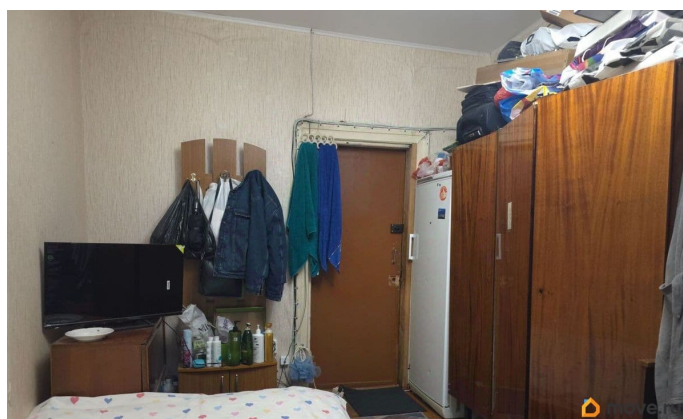

застройки. Вокруг много зелени. В районе вся необходимая инфраструктура: детские сады, общеобразовательные и спортивные школы, поликлиники, магазины, торгово-развлекательные комплексы и другие важные социальные объекты. Полная стоимость в договоре. Рассмотрим покупателей с ипотекой, материнским капиталом.