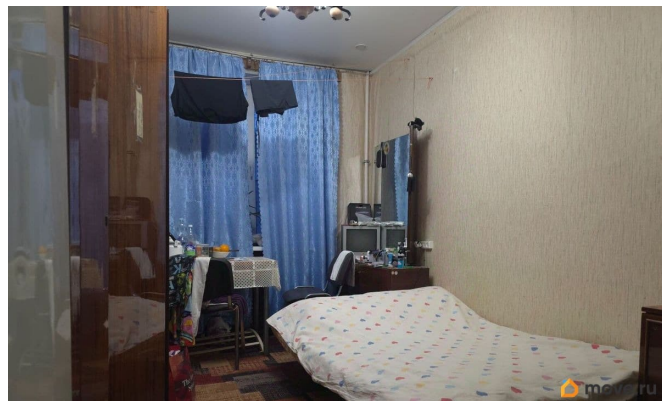

🕒 Создано: 09.04.2026 в 12:56

🔄 Обновлено: 16.04.2026 в 11:52

Сергей Спектор, Адвекс

79819519166

**Санкт-Петербург, проспект Обуховской
обороны, 95К1**

1 800 000 ₹

Санкт-Петербург, проспект Обуховской обороны, 95К1

Округ

[СПБ, Невский район](#)

Улица

[проспект Обуховской Обороны](#)

Комната в квартире

Жилая площадь

12 м²

Общая площадь

283.9 м²

Этаж

4/5

Детали объекта

Тип сделки

Продам

Раздел

[Комнаты](#)

Описание

ID: 1788046 Продажа комнаты в Невском районе Санкт-Петербурга. 3 минуты пешком до метро «Елизаровская». Дом с хорошей тепло- и звукоизоляцией. Хорошее состояние. Часть мебели остается покупателю. Спокойный район. Низкая плотность

для заметок