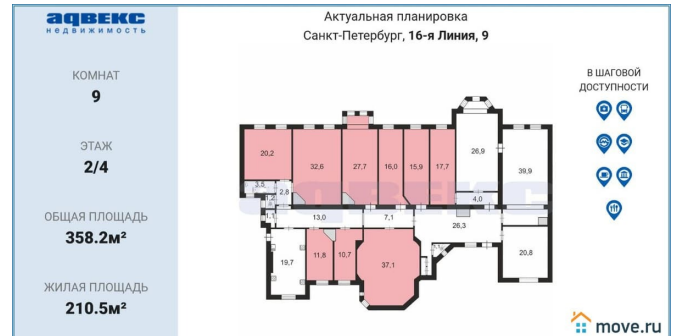

Ольга Фёдорова, Адвекс
79819807968

🕒 Создано: 25.05.2024 в 01:33

🔄 Обновлено: 18.04.2026 в 10:29

Санкт-Петербург, 16-я Васильевского острова линия, 9

30 000 000 ₺

Санкт-Петербург, 16-я Васильевского острова линия, 9

Округ

[СПБ, Василеостровский район](#)

Комната в квартире

Жилая площадь

210.5 м²

Площадь кухни

20 м²

Общая площадь

358.2 м²

Этаж

2/4

Детали объекта

Тип сделки

Продам

Раздел

[Комнаты](#)

Тип балкона

балкон

Тип санузла

раздельный

Описание

ID: 1786821 Добрый день. Предлагается

для заметок