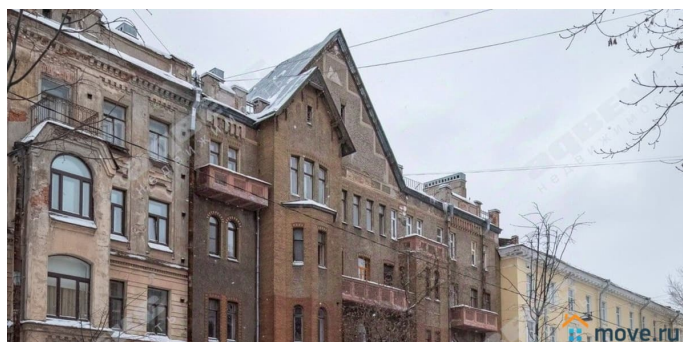

Ольга Фёдорова, Адвекс

79819807968

🕒 Создано: 25.05.2024 в 01:33

🔄 Обновлено: 18.04.2026 в 10:13

Санкт-Петербург, 16-я Васильевского острова линия, 9

30 000 000 ₺

Санкт-Петербург, 16-я Васильевского острова линия, 9

Тип балкона

балкон

Тип санузла

раздельный

Описание

ID: 1786821 Добрый день. Предлагается

для заметок

Вашему вниманию 9 комнат в 11 комнатной квартире, расположенных в пошей доступности от метро Василеостровская. Квартира расположена на втором этаже. Два выхода во двор и на улицу. Закрытый двор со своей парковкой. Три комнаты выкуплены и сделаны уже шикарные студии. Квартиру можно разделить на две, оставшиеся 9 комнат можно оформить в отдельную квартиру так как три комнаты выкуплены в одном крыле. Звоните, спрашивайте, записывайтесь на просмотр!