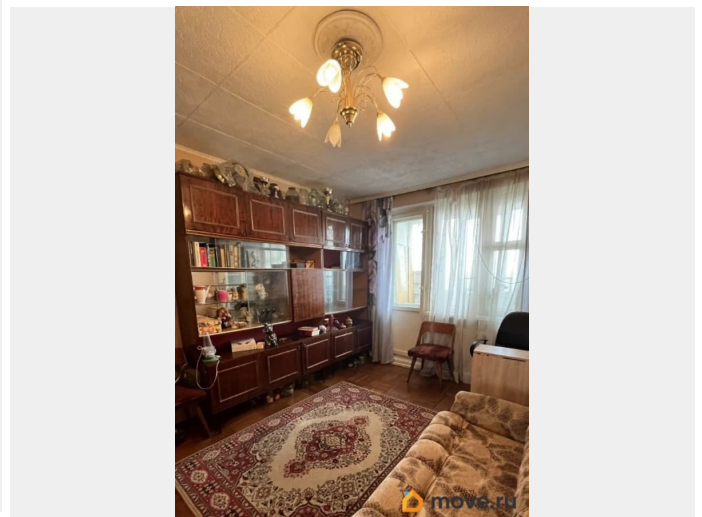

79818320395

для заметок

Ремонт

без ремонта

Описание

Внимание, выставлена в продажу комната в двухкомнатной квартире. Комната 13,7 кв.м с остеклённым балконом. В комнате мебель если нужна будет оставим. Состояние комнаты как в целом и всей квартиры приличное. Вторая комната принадлежит 1 собственнику. В ней проживает семья с ребёнком 10 лет. кухня 7 кв.м Санузел отдельный. Прихожая 10 кв.м. На этаже квартира огорожена тамбуром, где также можно хранить вещи. Дом 1983 года. Панель. Удобная транспортная доступность до СПб. Рядом расположены магазины, остановка общественного транспорта. Документы: 1 взрослая собственница. Нет обременений. Прямая продажа. ТОРГ.