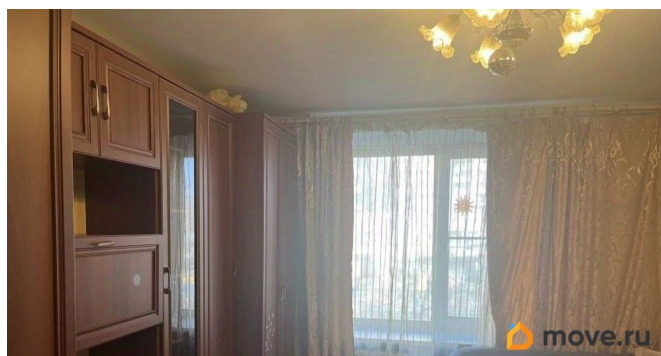

**Лариса Скрябина, Русский Фонд
Недвижимости**

79811128248

для заметок

Комната в квартире

Жилая площадь

15 м²

Площадь кухни

11 м²

[Комнаты](#)

Тип санузла

раздельный

Вид из окна

на улицу

Ремонт

косметический

Описание

334226 Сестрорецк. Приморское шоссе д.348, 2/5, общая площадь квартиры-54 кв.м., комната 14,5 кв.м. в двухкомнатной квартире с прекрасной планировкой, соседнюю комнату занимает семья из 3-х человек, кухня-11 кв.м. Комната в хорошем состоянии, а места общего пользования требуют ремонта. Окно комнаты выходит на улицу. Соседи-семья из 3 человек. Документы для сделки готовы. Локация дома самая удачная в г. Сестрорецке-рядом пляж, зона отдыха, набережная озера Разлив, магазины, поликлиника, больница N40, школы, дет. сады, остановка общественного транспорта, до Санкт-Петербурга 25 минут. Прямая продажа, один собственник, в комнате никто не прописан.