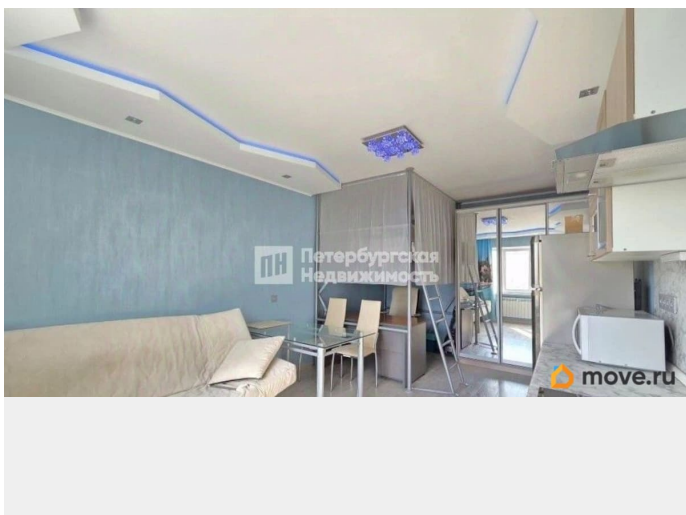

Общая пл. - 989,00 кв.м.