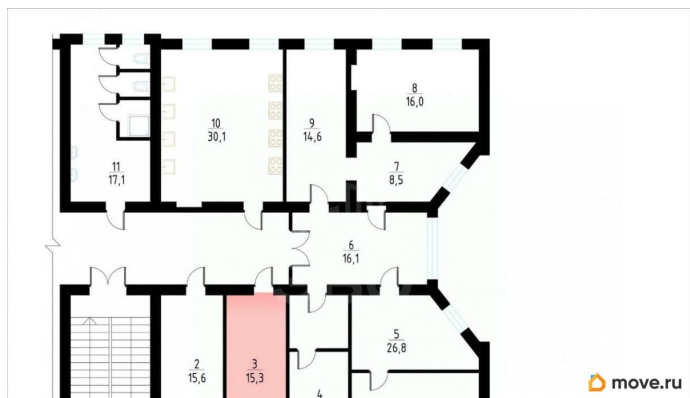

обеспечивает комфортное проживание в пешей доступности от центра Санкт-Петербурга. Быстрый выход на сделку, подходим под ипотеку. Бесплатно помогу Вам с одобрением ипотеки. Звоните по любым вопросам, буду рад ответить.