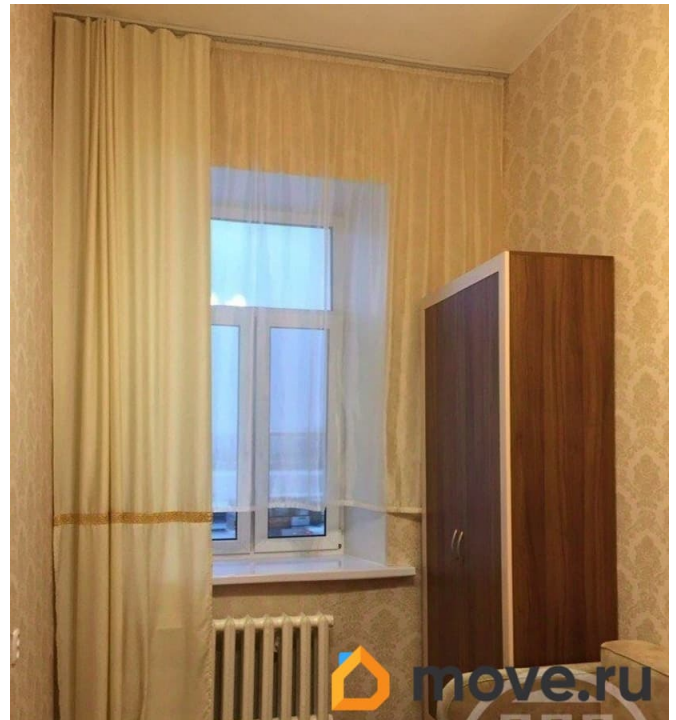

🕒 Создано: 28.06.2025 в 00:18

🔄 Обновлено: 01.04.2026 в 17:23

**Санкт-Петербург, Свердловская
набережная, 14/2**

4 300 000 ₽

Санкт-Петербург, Свердловская набережная, 14/2

Округ

[СПБ, Калининский район](#)

Комната в квартире

Жилая площадь

11.3 м²

Площадь кухни

7.1 м²

Общая площадь

65.8 м²

Этаж

2/4

Детали объекта

Тип сделки

Продам

Раздел

[Комнаты](#)

Тип санузла

раздельный

Вид из окна

на улицу

Ремонт

косметический

<https://spb.move.ru/objects/9281967251>

**Юлия Сычева, Русский Фонд
Недвижимости**

79811128248

для заметок