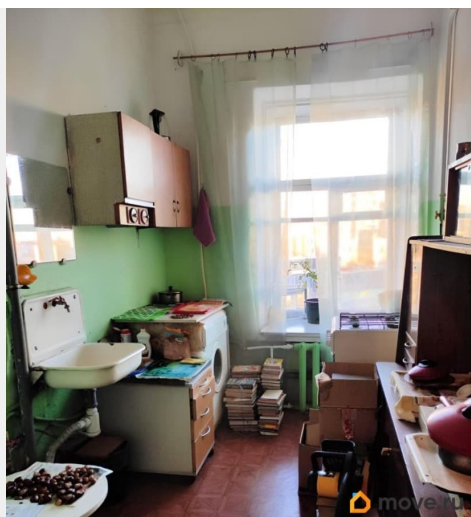

детсады. Документы готовы. Звоните-покажем сразу.