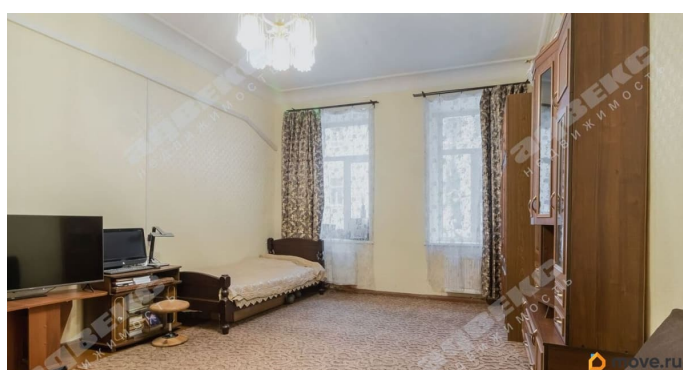

[Комнаты](#)

Тип санузла

раздельный

Ремонт

косметический

Описание

для заметок

ID: 1787937 Просторная светлая изолированная комната площадью 24,6 м2, с высокими потолками высотой 3.17м , в трехкомнатной квартире общей площадью 94,7 м2, на 2 этаже пятиэтажного кирпичного дома (перекрытия железобетонные). В шаговой доступности метро Чернышевская. Комната с двумя большими окнами во двор (стеклопакет). Толстые стены. Всегда тихо, тепло и уютно. Двор с закрытой территорией. Чистая парадная. Добрые и воспитанные соседи)) У комнаты один взрослый собственник. Никаких долгов по коммунальным платежам, не банкрот. В квартире во второй комнате проживает одна соседка и третья комната принадлежит городу (в ней никто не проживает). Возможен вариант выкупа, со временем, всей квартиры. В общественных местах чисто. Кухня 12 метров с окном во двор и черным ходом, который функционирует. Есть выделенное место на кухне, место под стиральную машинку и своя мойка. Комната приобретена по договору купли-продажи в 1999 году - срок владения более 25 лет. Без обременений. Полная сумма в договоре. На сделке собственник будет присутствовать лично. Заинтересовались? -звоните! Договоримся о просмотре.