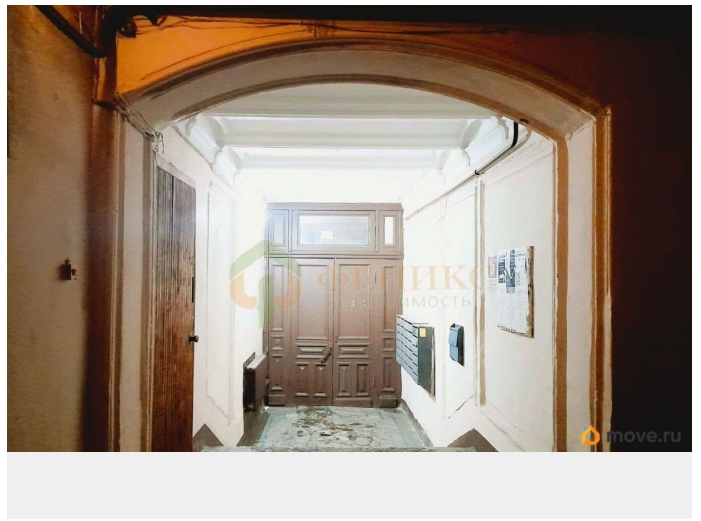

раздельный

Вид из окна

во двор

Ремонт

косметический

<https://spb.move.ru/objects/9287008845>

Марина Дубровина, Феникс

Недвижимость

79812239753

для заметок

Описание

Продается комната 19.60 кв.м в коммунальной 4х комнатной квартире общ.пл 102,20 кв.м. Можно выкупить квартиру полностью, цену уточняйте по телефону. Комната правильной формы с 2мя окнами, у комнаты есть личные шкафы которые отражены в техническом плане. Высота потолков 3.00. Окна квартиры выходят во двор южная светлая сторона, санузел отдельный. Квартира расположена на 4 этаже, есть лифт. На 1м этаже в парадной имеется подсобное помещение - для колясок, велосипедов Капитальный ремонт дома был в 1975, что является большим преимуществом для центра города! Это значит, что штукатурка с потолка не упадет и пол не провалится. Возможно приобрести каждую комнату в квартире по отдельности, в каждой один взрослый собственник, обременений нет. Дом находится в историческом центре Петербурга, и сам является частью истории, с 1914 1917 гг жил известный преподобный Серафим Вырицкий, о чем свидетельствует мемориальная доска на здании. В непосредственной близости находятся знаковые места города Александринский и Мариинский театры, Эрмитаж, Русский музей, Казанский собор, БДТ им. Товстоногова, филармония и многие другие театры, музеи, дворцы и сады, для современного отдыха арт пространства со своими галереями, ресторанами, выставками, ТЦ. ИНФРАСТРУКТУРА метро «Сенная площадь» и «Гостинный двор» в 5 минутах пешком. В шаговой доступности все необходимые для жизни магазины, учебные заведения, организации. Звоните и записывайтесь на просмотр. Номер объекта: #1/741872/82