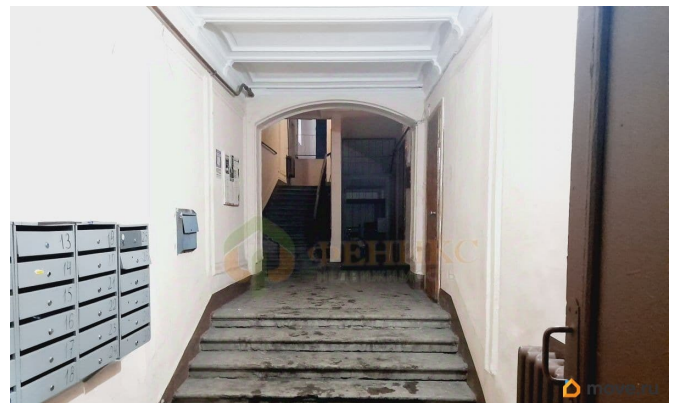

79812239753

для заметок

Описание

Продается комната 19.60 кв.м в коммунальной 4х комнатной квартире общ.пл 102,20 кв.м. Можно выкупить квартиру полностью, цену уточняйте по телефону. Комната правильной формы с 2мя окнами, у комнаты есть личные шкафы которые отражены в техническом плане. Высота потолков 3.00. Окна квартиры выходят во двор южная светлая сторона, санузел отдельный. Квартира расположена на 4 этаже, есть лифт. На 1м этаже в парадной имеется подсобное помещение - для колясок, велосипедов Капитальный ремонт дома был в 1975, что является большим преимуществом для центра города! Это значит, что штукатурка с потолка не упадет и пол не провалится. Возможно приобрести каждую комнату в квартире по отдельности, в каждой один взрослый собственник, обременений нет. Дом находится в историческом центре Петербурга, и сам является частью истории, с 1914 1917 гг жил известный преподобный Серафим Вырицкий, о чем свидетельствует мемориальная доска на здании. В непосредственной близости находятся знаковые места города Александринский и Мариинский театры, Эрмитаж, Русский музей, Казанский собор, БДТ им. Товстоногова, филармония и многие другие театры, музеи, дворцы и сады, для современного отдыха арт пространства со своими галереями, ресторанами, выставками, ТЦ. ИНФРАСТРУКТУРА метро «Сенная площадь» и «Гостинный двор» в 5 минутах пешком. В шаговой доступности все необходимые для жизни магазины, учебные заведения, организации. Звоните и записывайтесь на просмотр. Номер объекта: #1/741872/82