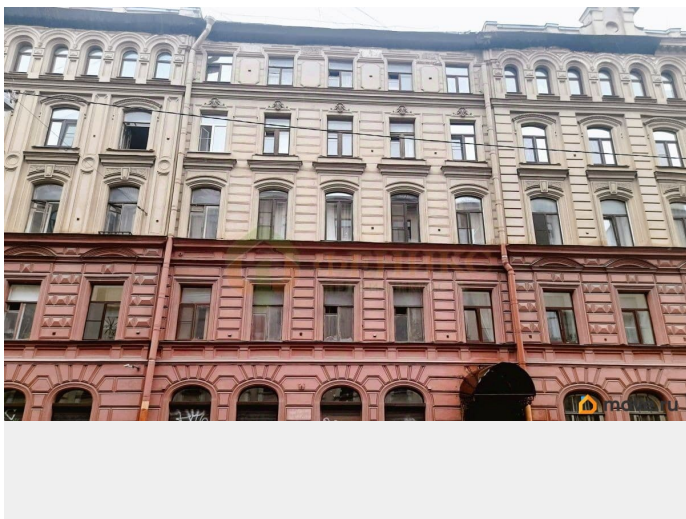

раздельный

Вид из окна

во двор

Ремонт

косметический

<https://spb.move.ru/objects/9287008845>

Марина Дубровина, Феникс

Недвижимость

79812239753

для заметок

Описание

Продается комната 19.60 кв.м в коммунальной 4х комнатной квартире общ.пл 102,20 кв.м. Можно выкупить квартиру полностью, цену уточняйте по телефону. Комната правильной формы с 2мя окнами, у комнаты есть личные шкафы которые отражены в техническом плане. Высота потолков 3.00. Окна квартиры выходят во двор южная светлая сторона, санузел отдельный. Квартира расположена на 4 этаже, есть лифт. На 1м этаже в парадной имеется подсобное помещение - для колясок, велосипедов Капитальный ремонт дома был в 1975, что является большим преимуществом для центра города! Это значит, что штукатурка с потолка не упадет и пол не провалится. Возможно приобрести каждую комнату в квартире по отдельности, в каждой один взрослый собственник, обременений нет. Дом находится в историческом центре Петербурга, и сам является частью истории, с 1914 1917 гг жил известный преподобный Серафим Вырицкий, о чем свидетельствует мемориальная доска на здании. В непосредственной близости находятся знаковые места города Александринский и Мариинский театры, Эрмитаж, Русский музей, Казанский собор, БДТ им. Товстоногова, филармония и многие другие театры, музеи, дворцы и сады, для современного отдыха арт пространства со своими галереями, ресторанами, выставками, ТЦ. ИНФРАСТРУКТУРА метро «Сенная площадь» и «Гостинный двор» в 5 минутах пешком. В шаговой доступности все необходимые для жизни магазины, учебные заведения, организации. Звоните и записывайтесь на просмотр. Номер объекта: #1/741872/82