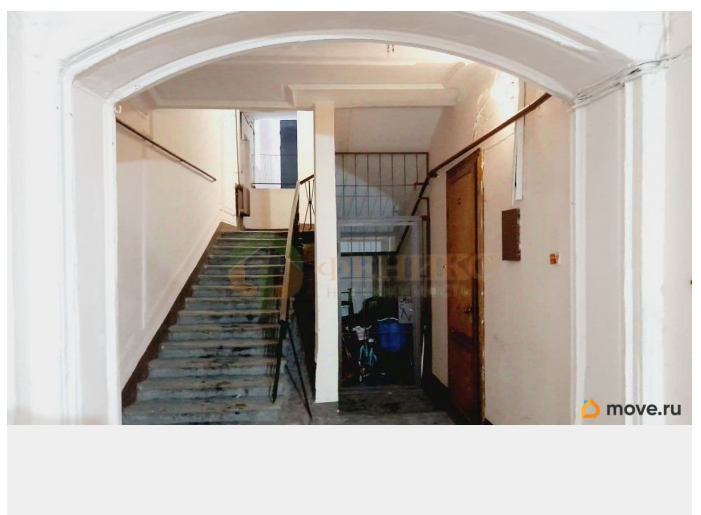

раздельный

Вид из окна

во двор

Ремонт

косметический

<https://spb.move.ru/objects/9287008845>

Марина Дубровина, Феникс

Недвижимость

79812239753

для заметок

Описание

Продается комната 19.60 кв.м в коммунальной 4х комнатной квартире общ.пл 102,20 кв.м. Можно выкупить квартиру полностью, цену уточняйте по телефону. Комната правильной формы с 2мя окнами, у комнаты есть личные шкафы которые отражены в техническом плане. Высота потолков 3.00. Окна квартиры выходят во двор южная светлая сторона, санузел отдельный. Квартира расположена на 4 этаже, есть лифт. На 1м этаже в парадной имеется подсобное помещение - для колясок, велосипедов Капитальный ремонт дома был в 1975, что является большим преимуществом для центра города! Это значит, что штукатурка с потолка не упадет и пол не провалится. Возможно приобрести каждую комнату в квартире по отдельности, в каждой один взрослый собственник, обременений нет. Дом находится в историческом центре Петербурга, и сам является частью истории, с 1914 1917 гг жил известный преподобный Серафим Вырицкий, о чем свидетельствует мемориальная доска на здании. В непосредственной близости находятся знаковые места города Александринский и Мариинский театры, Эрмитаж, Русский музей, Казанский собор, БДТ им. Товстоногова, филармония и многие другие театры, музеи, дворцы и сады, для современного отдыха арт пространства со своими галереями, ресторанами, выставками, ТЦ. ИНФРАСТРУКТУРА метро «Сенная площадь» и «Гостинный двор» в 5 минутах пешком. В шаговой доступности все необходимые для жизни магазины, учебные заведения, организации. Звоните и записывайтесь на просмотр. Номер объекта: #1/741872/82