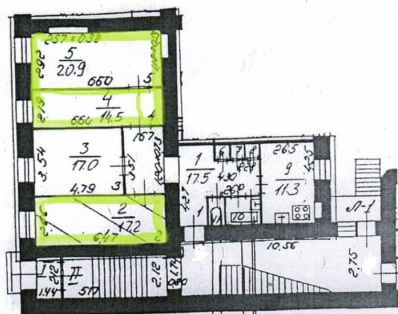

Тип санузла

раздельный

Ремонт

без ремонта

Описание

Уникальное предложение в сердце

для заметок

Петербурга! Продаются три комнаты, площадью 17.2+14.5+20.9 кв.м. в 4-комнатной квартире на легендарной набережной Лейтенанта Шмидта, 13. Это шанс приобрести не просто недвижимость, а частицу истории с неповторимой атмосферой и одним из лучших видов города. Ключевые преимущества: Вид и планировка: Комнаты выходят на Неву, открывая великолепные панорамы, а кухня — в тихий двор. Простор и характер: Высокие потолки 2,8 3 м и отдельный санузел. Удобство и потенциал: Квартира расположена на первом этаже с двумя входами (парадный и со двора). Есть возможность организации отдельного входа через кухню. История и комфорт: Дом является памятником архитектуры, но в нем есть все для современной жизни, включая газовую магистраль. Состояние: Квартира в нормальном состоянии, готовая к вашим дизайнерским решениям. 3 собственника. Всего в квартире проживают 4 человека. В 2001 году дом включен в «Список вновь выявленных объектов, представляющих историческую, научную, художественную или иную культурную ценность» Реконструкция 1973 год. Перекрытия смешанные]]>