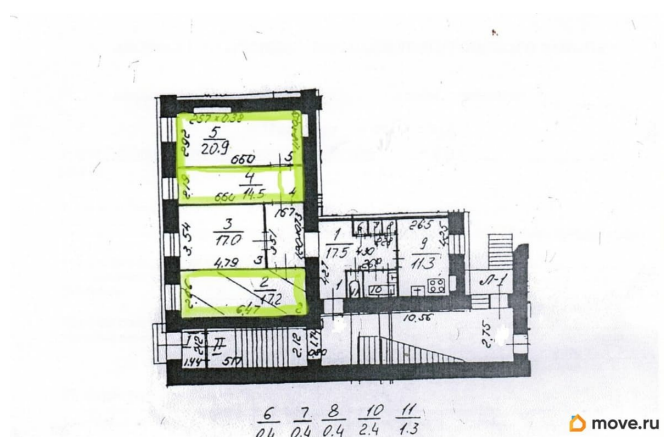

Тип санузла

раздельный

Ремонт

без ремонта

Описание

Уникальное предложение в сердце

для заметок

Петербурга! Продаются три комнаты, площадью 17.2+14.5+20.9 кв.м. в 4-комнатной квартире на легендарной набережной Лейтенанта Шмидта, 13. Это шанс приобрести не просто недвижимость, а частицу истории с неповторимой атмосферой и одним из лучших видов города. Ключевые преимущества: Вид и планировка: Комнаты выходят на Неву, открывая великолепные панорамы, а кухня — в тихий двор. Простор и характер: Высокие потолки 2,8 3 м и отдельный санузел. Удобство и потенциал: Квартира расположена на первом этаже с двумя входами (парадный и со двора). Есть возможность организации отдельного входа через кухню. История и комфорт: Дом является памятником архитектуры, но в нем есть все для современной жизни, включая газовую магистраль. Состояние: Квартира в нормальном состоянии, готовая к вашим дизайнерским решениям. 3 собственника. Всего в квартире проживают 4 человека. В 2001 году дом включен в «Список вновь выявленных объектов, представляющих историческую, научную, художественную или иную культурную ценность» Реконструкция 1973 год. Перекрытия смешанные]]>