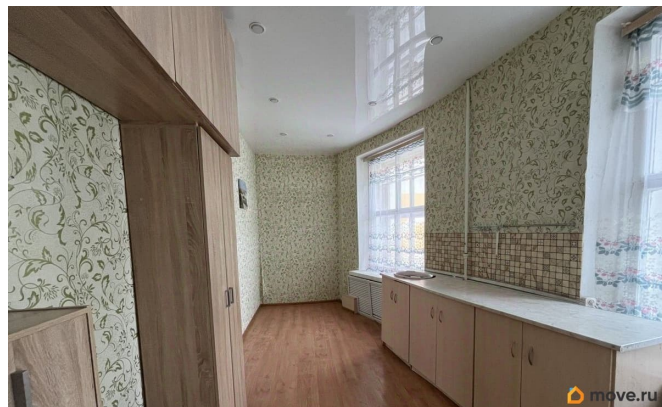

### Описание

344211 Продается комната 35 м в квартире

<https://spb.move.ru/objects/9292425150>

**Максим Наборщиков, Русский Фонд  
Недвижимости**

**79811128248**

для заметок

где всего 4 комнаты!!! по адресу Октябрьская набережная 90к.4 (Невский район) Комната! - Просторная, светлая, уютная с позитивной атмосферой и энергетикой!). Просторный коридор-холл, комнаты в квартире изолированные коридором, отдельный санузел! В квартире ВСЕГО 4 КОМНАТЫ и 4 СОБСТВЕННИКА, сейчас живет ВСЕГО ОДИН ЧЕЛОВЕК! Коридор удобный и вместительный (8 метров!), тут поместятся все ваши вещи. Можно в коридор вынести все шкафы места хватит. О доме Невысокий, кирпичный дом всего 4 этажа. Благоустроенная придомовая территория, внутри двора расположены современные детские площадки. Рядом находится детский сад - удобно для семей с детьми. Много парковочных мест - у вас всегда будет место для автомобиля. Для любителей природы - рядом с домом Нева с прекрасной прогулочной набережной и чудесный парк. Расположение и инфраструктура. Рядом, в 15 минутах транспортом, метро - Ломоносовская. Множество остановок общественного транспорта. Выезд на КАД в 10 минутах. Это позволит вам быстро и без усилий доехать в любую точку города. Поблизости есть торговые комплексы Мега Дыбенко и Лондон Парк, строительные и мебельные магазины, различные центры развлечений (кинотеатры, рестораны), гипермаркеты, спортивные и продуктовые магазины. Уместен небольшой торг!