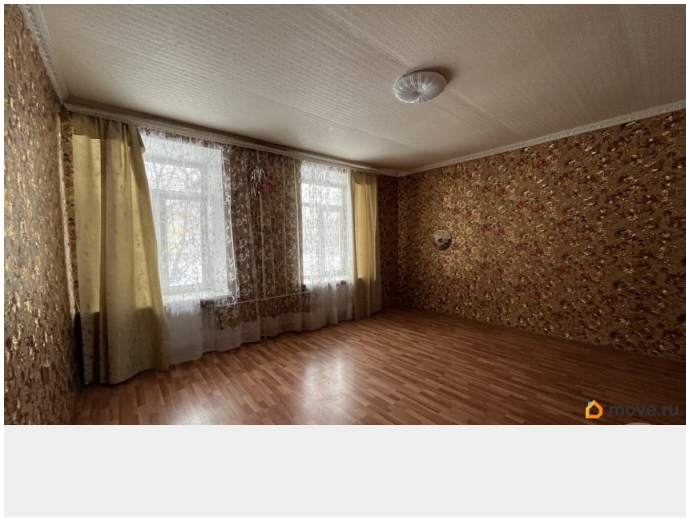

### Описание

344211 Продается комната 35 м в квартире

<https://spb.move.ru/objects/9292425150>

**Максим Наборщиков, Русский Фонд  
Недвижимости**

**79811128248**

для заметок

где всего 4 комнаты!!! по адресу Октябрьская набережная 90к.4 (Невский район) Комната! - Просторная, светлая, уютная с позитивной атмосферой и энергетикой!). Просторный коридор-холл, комнаты в квартире изолированные коридором, отдельный санузел! В квартире ВСЕГО 4 КОМНАТЫ и 4 СОБСТВЕННИКА, сейчас живет ВСЕГО ОДИН ЧЕЛОВЕК! Коридор удобный и вместительный (8 метров!), тут поместятся все ваши вещи. Можно в коридор вынести все шкафы места хватит. О доме Невысокий, кирпичный дом всего 4 этажа. Благоустроенная придомовая территория, внутри двора расположены современные детские площадки. Рядом находится детский сад - удобно для семей с детьми. Много парковочных мест - у вас всегда будет место для автомобиля. Для любителей природы - рядом с домом Нева с прекрасной прогулочной набережной и чудесный парк. Расположение и инфраструктура. Рядом, в 15 минутах транспортом, метро - Ломоносовская. Множество остановок общественного транспорта. Выезд на КАД в 10 минутах. Это позволит вам быстро и без усилий доехать в любую точку города. Поблизости есть торговые комплексы Мега Дыбенко и Лондон Парк, строительные и мебельные магазины, различные центры развлечений (кинотеатры, рестораны), гипермаркеты, спортивные и продуктовые магазины. Уместен небольшой торг!