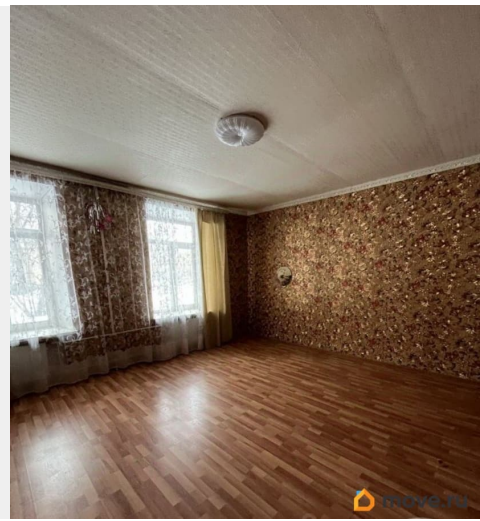

### Описание

344211 Продается комната 35 м в квартире

<https://spb.move.ru/objects/9292425150>

**Максим Наборщиков, Русский Фонд  
Недвижимости**

**79811128248**

для заметок

где всего 4 комнаты!!! по адресу Октябрьская набережная 90к.4 (Невский район) Комната! - Просторная, светлая, уютная с позитивной атмосферой и энергетикой!). Просторный коридор-холл, комнаты в квартире изолированные коридором, отдельный санузел! В квартире ВСЕГО 4 КОМНАТЫ и 4 СОБСТВЕННИКА, сейчас живет ВСЕГО ОДИН ЧЕЛОВЕК! Коридор удобный и вместительный (8 метров!), тут поместятся все ваши вещи. Можно в коридор вынести все шкафы места хватит. О доме Невысокий, кирпичный дом всего 4 этажа. Благоустроенная придомовая территория, внутри двора расположены современные детские площадки. Рядом находится детский сад - удобно для семей с детьми. Много парковочных мест - у вас всегда будет место для автомобиля. Для любителей природы - рядом с домом Нева с прекрасной прогулочной набережной и чудесный парк. Расположение и инфраструктура. Рядом, в 15 минутах транспортом, метро - Ломоносовская. Множество остановок общественного транспорта. Выезд на КАД в 10 минутах. Это позволит вам быстро и без усилий доехать в любую точку города. Поблизости есть торговые комплексы Мега Дыбенко и Лондон Парк, строительные и мебельные магазины, различные центры развлечений (кинотеатры, рестораны), гипермаркеты, спортивные и продуктовые магазины. Уместен небольшой торг!