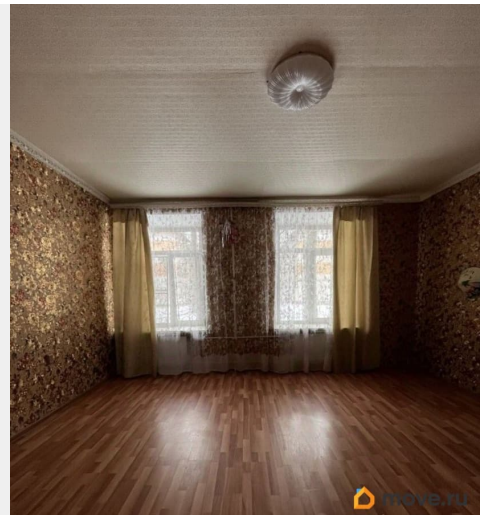

### Описание

344211 Продается комната 35 м в квартире

<https://spb.move.ru/objects/9292425150>

**Максим Наборщиков, Русский Фонд  
Недвижимости**

**79811128248**

для заметок

где всего 4 комнаты!!! по адресу Октябрьская набережная 90к.4 (Невский район) Комната! - Просторная, светлая, уютная с позитивной атмосферой и энергетикой!). Просторный коридор-холл, комнаты в квартире изолированные коридором, отдельный санузел! В квартире ВСЕГО 4 КОМНАТЫ и 4 СОБСТВЕННИКА, сейчас живет ВСЕГО ОДИН ЧЕЛОВЕК! Коридор удобный и вместительный (8 метров!), тут поместятся все ваши вещи. Можно в коридор вынести все шкафы места хватит. О доме Невысокий, кирпичный дом всего 4 этажа. Благоустроенная придомовая территория, внутри двора расположены современные детские площадки. Рядом находится детский сад - удобно для семей с детьми. Много парковочных мест - у вас всегда будет место для автомобиля. Для любителей природы - рядом с домом Нева с прекрасной прогулочной набережной и чудесный парк. Расположение и инфраструктура. Рядом, в 15 минутах транспортом, метро - Ломоносовская. Множество остановок общественного транспорта. Выезд на КАД в 10 минутах. Это позволит вам быстро и без усилий доехать в любую точку города. Поблизости есть торговые комплексы Мега Дыбенко и Лондон Парк, строительные и мебельные магазины, различные центры развлечений (кинотеатры, рестораны), гипермаркеты, спортивные и продуктовые магазины. Уместен небольшой торг!