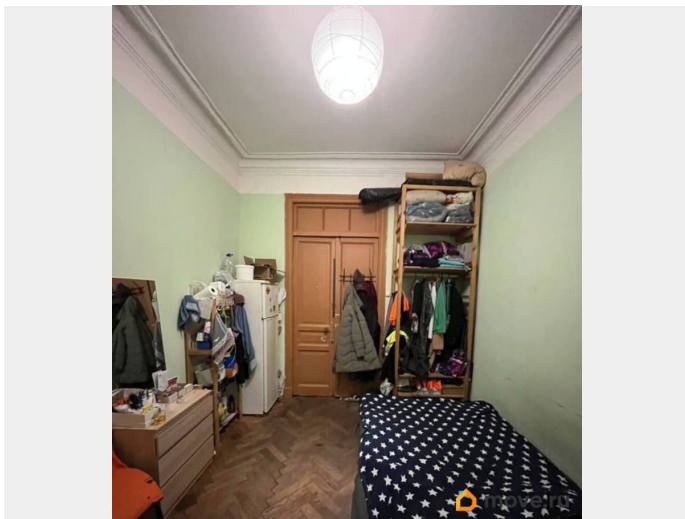

аквекс
недвижимость

Актуальная планировка
Санкт-Петербург, Фонтанки реки наб., 96

КОМНАТ
1

ЭТАЖ
4/6

ОБЩАЯ ПЛОЩАДЬ
122.8м²

ЖИЛАЯ ПЛОЩАДЬ
15м²

11.8 9.3 14.5 4.1 8.9 14.5 22.6 29.7

в шаговой доступности

[move.ru](#)