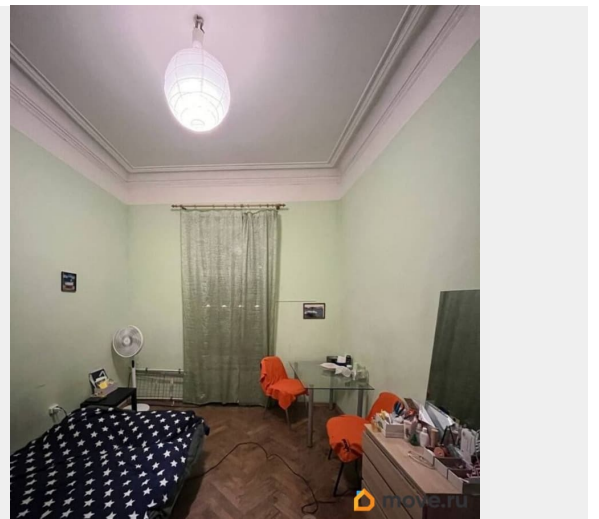

Раздел

[Комнаты](#)

Описание

ID: 1788006 Продается комната 14,5 кв. метров на комфортном 4 этаже 6-этажного кирпичного дома в малонаселенной 4-комнатной квартире. Окна комнаты выходят в закрытый двор, что обеспечивает тишину и спокойствие, несмотря на центр (дом находится непосредственно на берегу реки Фонтанка). Нет необходимости описывать все преимущества жизни в историческом центре,

для заметок

но тем не менее напомню: - 5 станций метро в шаговой доступности (Сенная, Садовая, Спасская, Пушкинская, Звенигородская); - в нескольких минутах ходьбы Сенной рынок, торговые центры, школы и детские сады, банки, аптеки, кофейни, рестораны; - в закрытом от посторонних дворе оборудованы парковочные места; - неповторимая архитектура и шикарные виды на Фонтанку! Недвижимость в одном из самых престижных районов исторического центра всегда была и остается инвестиционно привлекательной - вы можете приобрести эту комнату как для личного проживания, так и для сдачи внаем. В данный момент в комнате проживает чистоплотная женщина, так что потенциальный арендатор уже есть. Места общего пользования в приличном состоянии, что обусловлено малонаселенностью этой квартиры. Документы подготовлены к сделке. Работаем со всеми видами оплат, при необходимости поможем одобрить ипотеку. Звоните, задавайте вопросы, записывайтесь на просмотр!