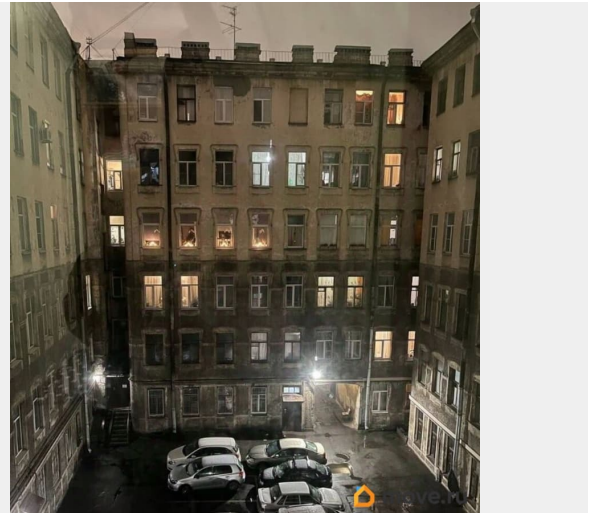

аквекс
недвижимость

Актуальная планировка
Санкт-Петербург, Фонтанки реки наб., 96

КОМНАТ
1

ЭТАЖ
4/6

ОБЩАЯ ПЛОЩАДЬ
122.8м²

ЖИЛАЯ ПЛОЩАДЬ
15м²

11.8 9.3 14.5 4.1 8.9 14.5 22.6 29.7

в шаговой доступности

[move.ru](#)