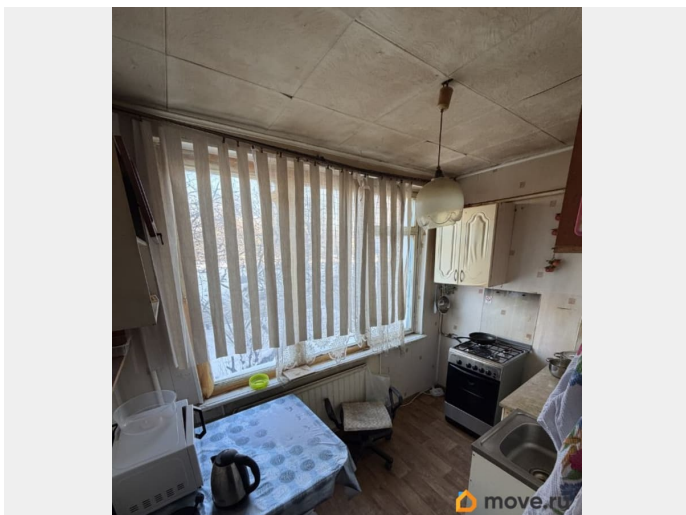

Описание

Продается комната 15,2 квадратных метра в 4-комнатной квартире (один взрослый собственник по ДКП от 2011 года) Соседи хорошие, 2 собственника, которые и проживают в квартире Мебель остается покупателю Нотариальные отказы получены